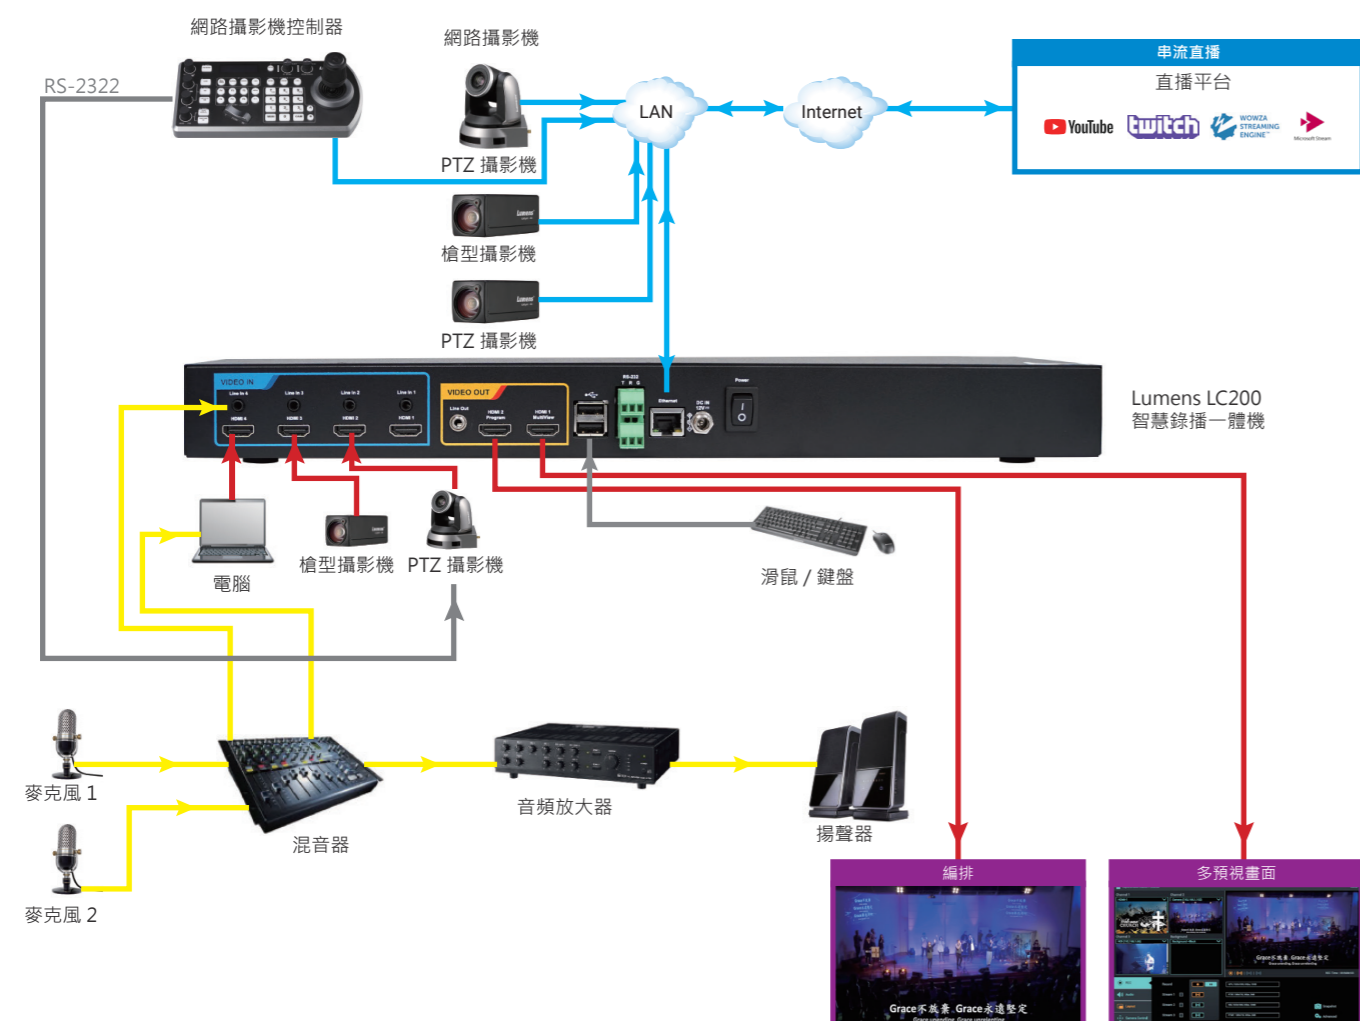

介面

前面板

後面板

音訊 / 視訊 串流和錄製

LC200 可以用作 ProAV 系統的核心切換和處理設備。該系統使用 LC200 來管理 A/V 源，並記錄網路攝影機或訊號源，以及通過 HDMI 連接的電腦或筆記型電腦。

只需要一個 HDMI 顯示器和 USB 滑鼠，用戶就可以在錄製過程中切換 A/V 訊號源、調整畫面佈局、背景。

Lumens 攝影機控制器能夠將攝影鏡頭控制在適當的位置或預設位，以幫助 PTZ 攝影鏡頭快速移動。

使用者可以選擇將 MP4 文件直接保存到 USB 隨身碟或 LC200 中的內置的 HDD 硬碟。

除了視頻錄製外，LC200 還可以實時將影像串流到雲端平台，例如 Youtube、Facebook、Wowza、Microsoft Stream 等。

▲ 直播活動 / 宗教活動

演講紀錄、遠端學習

LC200 可以記錄演講者電腦 (PPT) 中的內容以及教室中的攝影機影像，並混合所有音訊輸入。

透過安排錄製排程，系統管理員可以避免錯過重要的教室影像錄製。

演講者可以使用遠端控制面版開始或停止錄製。

LC200 支持影片內容管理系統，例如 Panopto、Kaltura、OpenCast 和 FTP。錄製影片後，LC200 會自動將影片文件上傳到內容管理平台。未參與課程的學生可以進入到系統中進行觀看。

▲ 教室 / 公司培訓

選購配件

LC-RC01 延伸控制面板

LC-RC01 延伸控制面板為 LC200 智慧錄播一體機的選購配件，可從遠端控制直串流、影像錄製和影片備份等功能。支援設定 3 組巨集 (Macro)，即能遠端操控影像切換以及指定攝影機到預設位置等指令。

連接 Cat 5e 網路線，LC-RC01 面板可延伸最遠達 30 米，具備標準美規 / 歐規 1-gang 嵌壁式面板設計。

配備 USB 插槽，支援 USB 隨身碟存取影像。LC200 搭配 LC-RC01 後，將使操作更加靈活方便。

視訊輸入	
視訊輸入	4 HDMI digital video
接口	4 female HDMI type-A
解析度範圍	480i~1080p 60fps
網路來源	Lumens IP 攝影機 / 槍型攝影機 RTSP Source (H.264 1080p 60 / 30fps)
視訊處理	
編碼格式	H.264 / AVC 4:2:0 8bit color 編碼配置文件: High, Main, Baseline
視訊編碼	200 kbps ~ 10 Mbps
視訊輸出	
數量 / 訊號	3 H.264 / AVC digital video over Ethernet 2 HDMI digital video
解析度縮放	1080p
幀率	30 / 60 fps
儲存	
內建儲存設備	標準 1TB HDD / 選購 2TB HDD
外接式儲存設備	1 USB 3.0 (前面板)
影像檔案輸出	H.264, MP4 (H.264) 和 JPEG
解析度縮放	360p, 720p, 1080p
幀率	最大 1080p 60 / 30 fps
音訊處理	
音訊輸入	4 Line In (立體聲, 3.5mm phone jack) 4 HDMI (立體聲, 4路音頻混音) IP 音頻源 (RTSP, 16K/44.1K/48K)