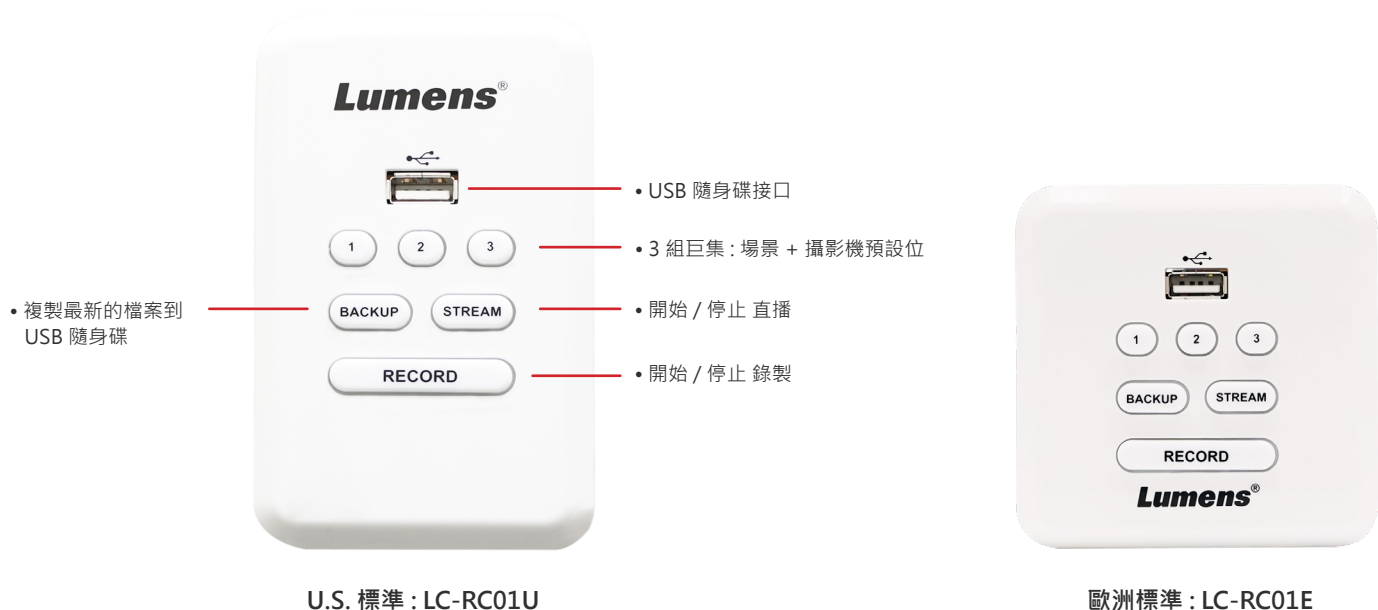

演講者可以使用遠端控制面版開始或停止錄製。

LC200 支持影片內容管理系統，例如 Panopto、Kaltura、OpenCast 和 FTP。錄製影片後，LC200 會自動將影片文件上傳到內容管理平台。未參與課程的學生可以進入到系統中進行觀看。

▲ 教室 / 公司培訓

選購配件

LC-RC01 延伸控制面板

LC-RC01 延伸控制面板為 LC200 智慧錄播一體機的選購配件，可從遠端控制直串流、影像錄製和影片備份等功能。支援設定 3 組巨集 (Macro)，即能遠端操控影像切換以及指定攝影機到預設位置等指令。

連接 Cat 5e 網路線，LC-RC01 面板可延伸最遠達 30 米，具備標準美規 / 歐規 1-gang 嵌壁式面板設計。

配備 USB 插槽，支援 USB 隨身碟存取影像。LC200 搭配 LC-RC01 後，將使操作更加靈活方便。

視訊輸入	
視訊輸入	4 HDMI digital video
接口	4 female HDMI type-A
解析度範圍	480i~1080p 60fps
網路來源	Lumens IP 攝影機 / 槍型攝影機 RTSP Source (H.264 1080p 60 / 30fps)
視訊處理	
編碼格式	H.264 / AVC 4:2:0 8bit color 編碼配置文件: High, Main, Baseline
視訊編碼	200 kbps ~ 10 Mbps
視訊輸出	
數量 / 訊號	3 H.264 / AVC digital video over Ethernet 2 HDMI digital video
解析度縮放	1080p
幀率	30 / 60 fps
儲存	
內建儲存設備	標準 1TB HDD / 選購 2TB HDD
外接式儲存設備	1 USB 3.0 (前面板)
影像檔案輸出	H.264, MP4 (H.264) 和 JPEG
解析度縮放	360p, 720p, 1080p
幀率	最大 1080p 60 / 30 fps
音訊處理	
音訊輸入	4 Line In (立體聲, 3.5mm phone jack) 4 HDMI (立體聲, 4路音頻混音) IP 音頻源 (RTSP, 16K/44.1K/48K)

音訊輸出	
數量 / 訊號	1 Line Out (立體聲, 3.5mm phone jack) 2 HDMI (立體聲)
通訊介面	
USB	2 USB 2.0 type A (後面板) USB滑鼠, 鍵盤, HID 觸控面板
序列控制	RS-232 / RS-485 port
網路	
網路接口	1 female RJ-45 10/100/1000 Base-T high/full duplex
直播協定	Pull: RTSP Push: RTMP / RTMPS / MPEG-TS TCP, UDP, HTTP DHCP Client
功能	
網路來源	Lumens IP 攝影機, RTSP
場景切換	有
佈局切換	有 (Single, PIP, PBP, 3 和 4 畫面佈局)
背景切換	有
佈景	有 (顯示PNG圖片或系統時間)
文件備份	FTP / SFTP / NAS(CIFS/SMB, NFS) / USB 隨身碟
一般	
電源	DC In, 12V / 2A
功率消耗	24W
尺寸	標準 1u 122.5mm(L) x 431mm (W) x 44.3mm (H)
重量	1.2 kg