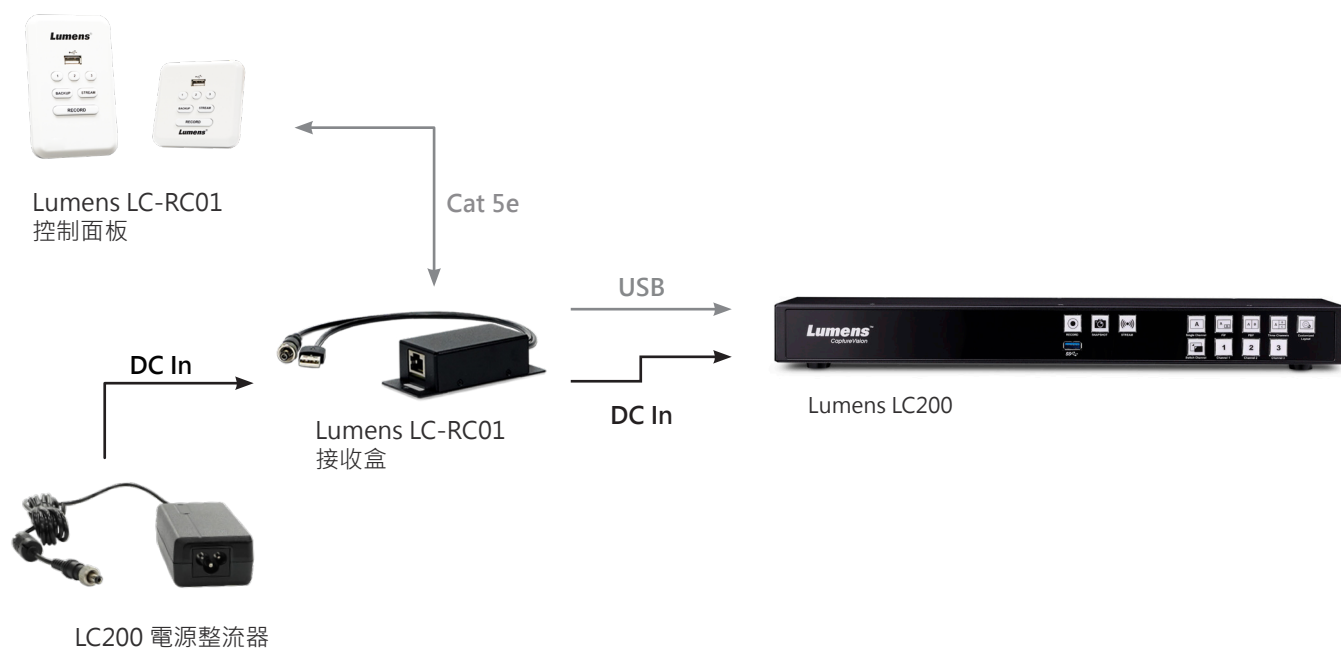

演講者可以使用遠端控制面版開始或停止錄製。

LC200 支持影片內容管理系統，例如 Panopto、Kaltura、OpenCast 和 FTP。錄製影片後，LC200 會自動將影片文件上傳到內容管理平台。未參與課程的學生可以進入到系統中進行觀看。

▲ 教室 / 公司培訓

選購配件

LC-RC01 延伸控制面板

LC-RC01 延伸控制面板為 LC200 智慧錄播一體機的選購配件，可從遠端控制直串流、影像錄製和影片備份等功能。支援設定 3 組巨集 (Macro)，即能遠端操控影像切換以及指定攝影機到預設位置等指令。

連接 Cat 5e 網路線，LC-RC01 面板可延伸最遠達 30 米，具備標準美規 / 歐規 1-gang 嵌壁式面板設計。

配備 USB 插槽，支援 USB 隨身碟存取影像。LC200 搭配 LC-RC01 後，將使操作更加靈活方便。

視訊輸入	
視訊輸入	4 HDMI digital video
接口	4 female HDMI type-A
解析度範圍	480i~1080p 60fps
網路來源	Lumens IP 攝影機 / 槍型攝影機 RTSP Source (H.264 1080p 60 / 30fps)
視訊處理	
編碼格式	H.264 / AVC 4:2:0 8bit color 編碼配置文件: High, Main, Baseline
視訊編碼	200 kbps ~ 10 Mbps
視訊輸出	
數量 / 訊號	3 H.264 / AVC digital video over Ethernet 2 HDMI digital video
解析度縮放	1080p
幀率	30 / 60 fps
儲存	
內建儲存設備	標準 1TB HDD / 選購 2TB HDD
外接式儲存設備	1 USB 3.0 (前面板)
影像檔案輸出	H.264, MP4 (H.264) 和 JPEG
解析度縮放	360p, 720p, 1080p
幀率	最大 1080p 60 / 30 fps
音訊處理	
音訊輸入	4 Line In (立體聲, 3.5mm phone jack) 4 HDMI (立體聲, 4路音頻混音) IP 音頻源 (RTSP, 16K/44.1K/48K)

音訊輸出	
數量 / 訊號	1 Line Out (立體聲, 3.5mm phone jack) 2 HDMI (立體聲)
通訊介面	
USB	2 USB 2.0 type A (後面板) USB滑鼠, 鍵盤, HID 觸控面板
序列控制	RS-232 / RS-485 port
網路	
網路接口	1 female RJ-45 10/100/1000 Base-T high/full duplex
直播協定	Pull: RTSP Push: RTMP / RTMPS / MPEG-TS TCP, UDP, HTTP DHCP Client
功能	
網路來源	Lumens IP 攝影機, RTSP
場景切換	有
佈局切換	有 (Single, PIP, PBP, 3 和 4 畫面佈局)
背景切換	有
佈景	有 (顯示PNG圖片或系統時間)
文件備份	FTP / SFTP / NAS(CIFS/SMB, NFS) / USB 隨身碟
一般	
電源	DC In, 12V / 2A
功率消耗	24W
尺寸	標準 1u 122.5mm(L) x 431mm (W) x 44.3mm (H)
重量	1.2 kg

配件 LC-RC01U/E	
介面	
按鍵	6 LED buttons 6 LED 按鍵 Record, Stream, Backup, Macro 1~3 錄製 / 串流 / 備份 / 巨集 1~3
USB 接口	1 female USB 2.0 Type A, 支援 USB 隨身碟
延伸	
網路線	Cat 5e / Cat 6 或以上
最大延伸距離	30 meter (98 ft) 30 公尺 (98 ft)
安裝	
LC-RC01U	可安裝在標準的 1-gang 美規外殼上 · 或是配有同標準的泥環安裝支架上
LC-RC01E	可安裝在標準的 1-gang 歐規外殼上 · 或是配有同標準的泥環安裝支架上