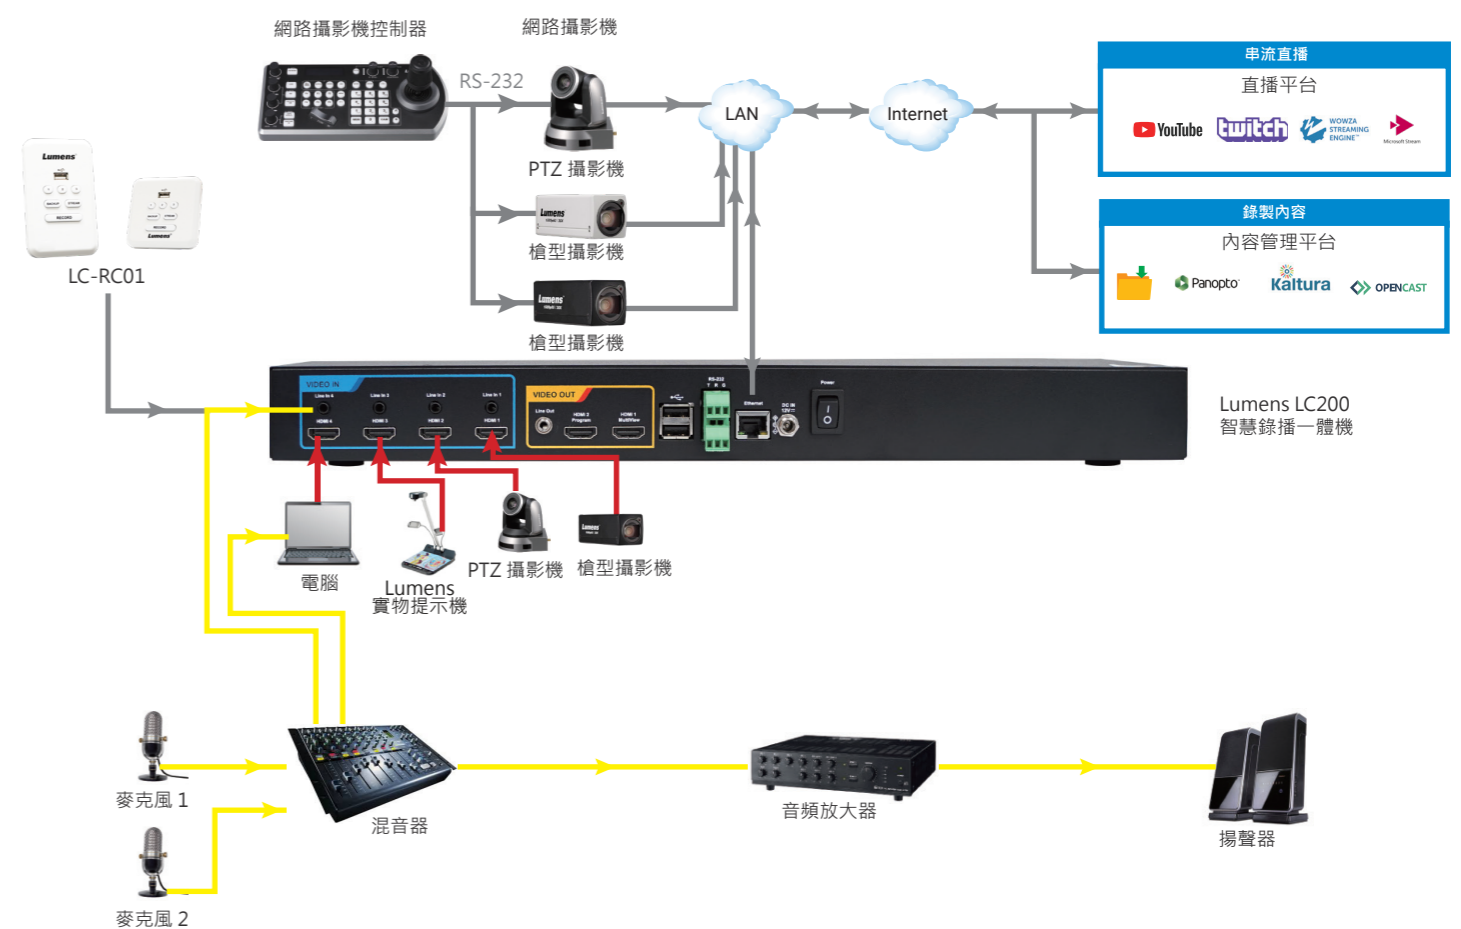

介面

前面板

後面板

音訊 / 視訊 串流和錄製

LC200 可以用作 ProAV 系統的核心切換和處理設備。該系統使用 LC200 來管理 A/V 源，並記錄網路攝影機或訊號源，以及通過 HDMI 連接的電腦或筆記型電腦。

只需要一個 HDMI 顯示器和 USB 滑鼠，用戶就可以在錄製過程中切換 A/V 訊號源、調整畫面佈局、背景。

Lumens 攝影機控制器能夠將攝影鏡頭控制在適當的位置或預設位，以幫助 PTZ 攝影鏡頭快速移動。

使用者可以選擇將 MP4 文件直接保存到 USB 隨身碟或 LC200 中的內置的 HDD 硬碟。

除了視頻錄製外，LC200 還可以實時將影像串流到雲端平台，例如 Youtube、Facebook、Wowza、Microsoft Stream 等。

▲ 直播活動 / 宗教活動

演講紀錄、遠端學習

LC200 可以記錄演講者電腦 (PPT) 中的內容以及教室中的攝影機影像，並混合所有音訊輸入。

透過安排錄製排程，系統管理員可以避免錯過重要的教室影像錄製。

演講者可以使用遠端控制面版開始或停止錄製。

LC200 支持影片內容管理系統，例如 Panopto、Kaltura、OpenCast 和 FTP。錄製影片後，LC200 會自動將影片文件上傳到內容管理平台。未參與課程的學生可以進入到系統中進行觀看。

▲ 教室 / 公司培訓

選購配件

LC-RC01 延伸控制面板

LC-RC01 延伸控制面板為 LC200 智慧錄播一體機的選購配件，可從遠端控制直串流、影像錄製和影片備份等功能。支援設定 3 組巨集 (Macro)，即能遠端操控影像切換以及指定攝影機到預設位置等指令。

連接 Cat 5e 網路線，LC-RC01 面板可延伸最遠達 30 米，具備標準美規 / 歐規 1-gang 嵌壁式面板設計。

配備 USB 插槽，支援 USB 隨身碟存取影像。LC200 搭配 LC-RC01 後，將使操作更加靈活方便。

視訊輸入	
視訊輸入	4 HDMI digital video
接口	4 female HDMI type-A
解析度範圍	480i~1080p 60fps
網路來源	Lumens IP 攝影機 / 槍型攝影機 RTSP Source (H.264 1080p 60 / 30fps)
視訊處理	
編碼格式	H.264 / AVC 4:2:0 8bit color 編碼配置文件: High, Main, Baseline
視訊編碼	200 kbps ~ 10 Mbps
視訊輸出	
數量 / 訊號	3 H.264 / AVC digital video over Ethernet 2 HDMI digital video
解析度縮放	1080p
幀率	30 / 60 fps
儲存	
內建儲存設備	標準 1TB HDD / 選購 2TB HDD
外接式儲存設備	1 USB 3.0 (前面板)
影像檔案輸出	H.264, MP4 (H.264) 和 JPEG
解析度縮放	360p, 720p, 1080p
幀率	最大 1080p 60 / 30 fps
音訊處理	
音訊輸入	4 Line In (立體聲, 3.5mm phone jack) 4 HDMI (立體聲, 4路音頻混音) IP 音頻源 (RTSP, 16K/44.1K/48K)