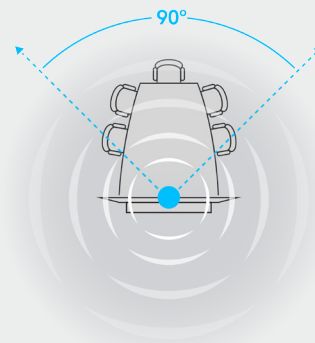

遠端攝影機控制

控制其他地點的另一台羅技 ConferenceCam 或 Webcam C930e 的攝影機平移、傾斜和變焦功能。*

* 需要下載外掛程式。

可收納的遙控器

在會議期間輕鬆控制攝影機의 平移/傾斜/變焦和音訊功能 (接聽/結束通話、音量調整、靜音)。*當攝影機在不使用狀態時，遙控裝置可遮擋攝影機，增強個人隱私保護。

* 搭配 Skype® for Business、Skype™ 與 Cisco Jabber®。

可搭配大部分的視訊會議應用程式使用

使用者可自由選擇桌面視訊會議程式。

可使用 Kensington 防盜鎖

Kensington 防盜鎖插孔提供簡單的內建安全措施，有助於降低失竊風險。

可充電電池

靈活選擇，走進沒有電源線的新世界：在電池電量完全充滿 (通過 USB 或交流電源充電) 的情況下，最多可支援 3 小時視訊會議/螢幕鏡像或 15 小時話筒擴音機通話。

羅技 Connect

主要會議地點

來源：Wainhouse research，
Anywhere Workplace，2015

Connect 會議室示意圖

最多 6 名人員

Connect 功能

90° 視野

具備數位平移/傾斜和機械傾斜控制。

3.7 公尺直徑範圍內的 360° 音訊

清晰悅耳精心調校的優質音效帶來高品質的體驗，收音範圍達到 3.7 公尺 (直徑)。

全向全雙工麥克風

讓您覺得如同在同一間房間進行對話。

磁吸式遙控器

手持遙控器可以透過磁力靠放在鏡頭上方，以確保隱私、保護鏡頭避免與灰塵產生刮傷。

技術規格

攝影機

1080p Full HD 視訊通話 (最高 1920 x 1080 像素)；使用支援的用戶端時，可進行 720p HD 視訊通話 (最高 1280 x 720 像素)

H.264 UVC 1.5，提供可擴展視訊編碼 (SVC)