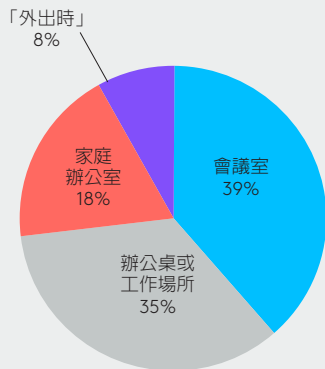

可搭配大部分的視訊會議應用程式使用

使用者可自由選擇桌面視訊會議程式。

可使用 Kensington 防盜鎖

Kensington 防盜鎖插孔提供簡單的內建安全措施，有助於降低失竊風險。

可充電電池

靈活選擇，走進沒有電源線的新世界：在電池電量完全充滿 (通過 USB 或交流電源充電) 的情況下，最多可支援 3 小時視訊會議/螢幕鏡像或 15 小時話筒擴音機通話。

羅技 Connect

主要會議地點

來源：Wainhouse research，
Anywhere Workplace，2015

Connect 會議室示意圖

最多 6 名人員

Connect 功能

90° 視野

具備數位平移/傾斜和機械傾斜控制。

3.7 公尺直徑範圍內的 360° 音訊

清晰悅耳精心調校的優質音效帶來高品質的體驗，收音範圍達到 3.7 公尺 (直徑)。