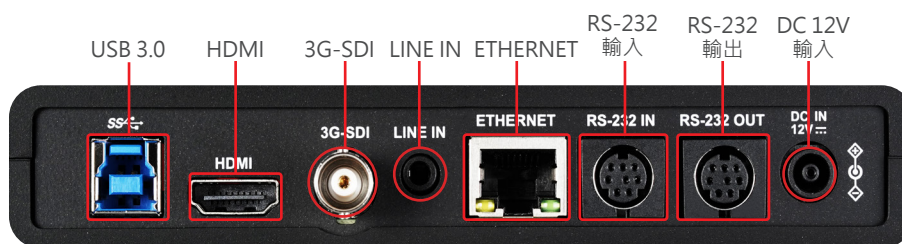

輸出/輸入介面

Lumens®

捷揚光電股份有限公司
30288 新竹縣竹北市台元街20號5樓
Tel: +886-3-552-6255
Fax: +886-3-552-6256

www.MyLumens.com