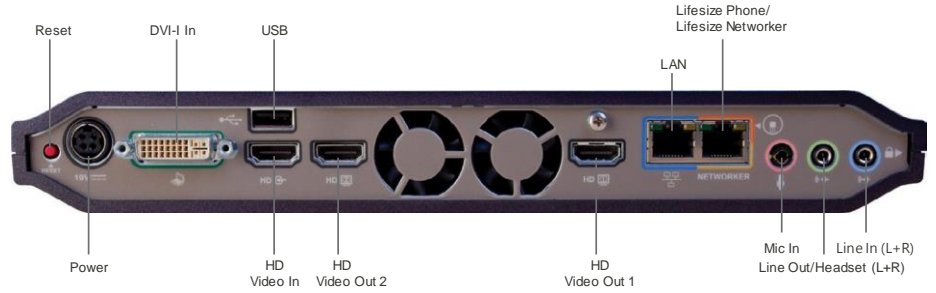

支援多台顯示器

支援任何 HDMI 或 DVI-I 輸入的 HD 顯示器
 如需有關顯示器的更多資訊，請造訪：
www.lifesize.com/support

HD 1080P30/720P60 PTZ 攝影機

帶有 70 度視野的廣角變焦鏡頭
 最高 10x 光學變焦
 自動對焦/自動增益控制
 10 個攝影機預設值 (近端或遠端)
 標準 3.0 M HDMI 纜線

視訊規格/視訊解析度

最高解析度 16:9 長寬比
 所有解析度漸進掃描
 所有解析度均為 30 幀/秒的幀速 (除非特別註明 60 幀/秒)
 384 Kbps (912x512 像素) DVD 解析度
 512 Kbps (1024x576 像素)
 768 Kbps (1280x720 像素) 高解析度
 1.1 Mbps (1280x720 像素 @ p60) 高解析度
 1.7 Mbps 或以上 (1920x1080 像素) 高解析度

視訊標準

H.261、H.263、H.263+、H.264 及 H.239 及符合 Polycom 的 BFCP
 支援多種實時雙串流模式：
 - 1080p30 及 720p5
 - 720p60 及 720p5
 - 720p30 及 720p30

視訊輸入 (2 路輸入)

1 x HD 視訊輸入 (1080p30/720p60)
 1 x DVI-I 輸入 (HDMI/VGA 啟用)

視訊輸出 (2 路輸出)

2 x HD 數位視訊輸出 (1080p30/720p60)

完全整合、HD 音訊 會議電話

90 Hz 至最高 16 kHz
 直接透過纜線由 Codec 供電
 觸控式螢幕使用者介面
 管理 HD 視訊及音訊
 額外支援最多兩台 Lifesize Digital MicPod

音訊標準

G.711、G.722、G.722.1 及 Polycom® 授權的 G.722.1C、G.728、G.729、MPEG-4-AAC-LC