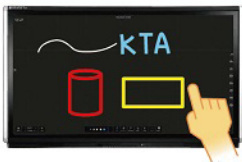

一鍵開關機 五指喚出羅盤

可承受教室環境粉塵與撞擊

9分割畫面 無線鏡射投影

盛源最新魔法陣 6大功能合一

真正的跨平台的6大功能，一機所有功能完全整合，幫助教學成效

投票：跨平台的截圖投票 挑人：群組教學分組 評分：紀錄全班的分數列表

電子白板：多人多點，不同顏色、40點觸控

載具鏡射和廣播：9分割鏡射畫面和遠端控制

無聲廣播：可安裝在WINDOWS系統、遠端廣播影片、圖片和跑馬燈

群組和個別廣播、遠端監控線上和離線、遠端關WINDOWS系統與安裝安卓APK

 無聲廣播  投票  挑人 評分

豐富訊號源與介面

魔法陣羅盤
兩側工具列
時間日期
名言佳句
主選單

適用於各種設備

- 全面優化及提升安卓8.0系統介面，10秒內極速開機
- 兩側便利工具欄，魔法陣羅盤五指輕點即可喚出
- 內建15W雙音響，不需外接喇叭
- 自動偵測任何輸入的訊號源，隨訊號源任意切換影像
- 前置輸入端子與控制鈕，插槽插播即用

無線投影互動

多系統無線投影

- 手機/平板/桌機無線投影，畫面廣播分享
- 支援九分割畫面投影共享功能
- 遠端觸控可設定密碼、可設定分割數量
- 投影、交流、互動、演示
- iOS/Android/桌面鏡像功能
- FullHD、影音串流播放
- 可多人同時連接投影、檔案分享
- 同時投影畫面下，一鍵切換單畫面全畫面投影
- 畫面批註&註解書寫互動功能

多作業系統支援

IOS · ANDROID · CHROMEBOOK · WINDOWS · MAC

內建電子白板

整合教學資源

- 40點觸控點數，流暢光波式多點觸控，多人多點同步書寫
- 多元書寫模式，不同人同時書寫，也能寫出雙色與不同粗細

- 手指變粉筆，手掌變板擦，手指放大縮小
- 掃描QR碼，檔案分享存取，輕鬆帶走
- 簡單即能插入圖片，自動分頁紀錄功能，教學歷程隨時回顧不遺棄
- 個人化設定背景，多種筆畫顏色及粗細可編輯，內建幾何工作圈

應用整合系統圖

多元軟體支援

支援Android/iOS/Windows作業系統，能即時無線投影