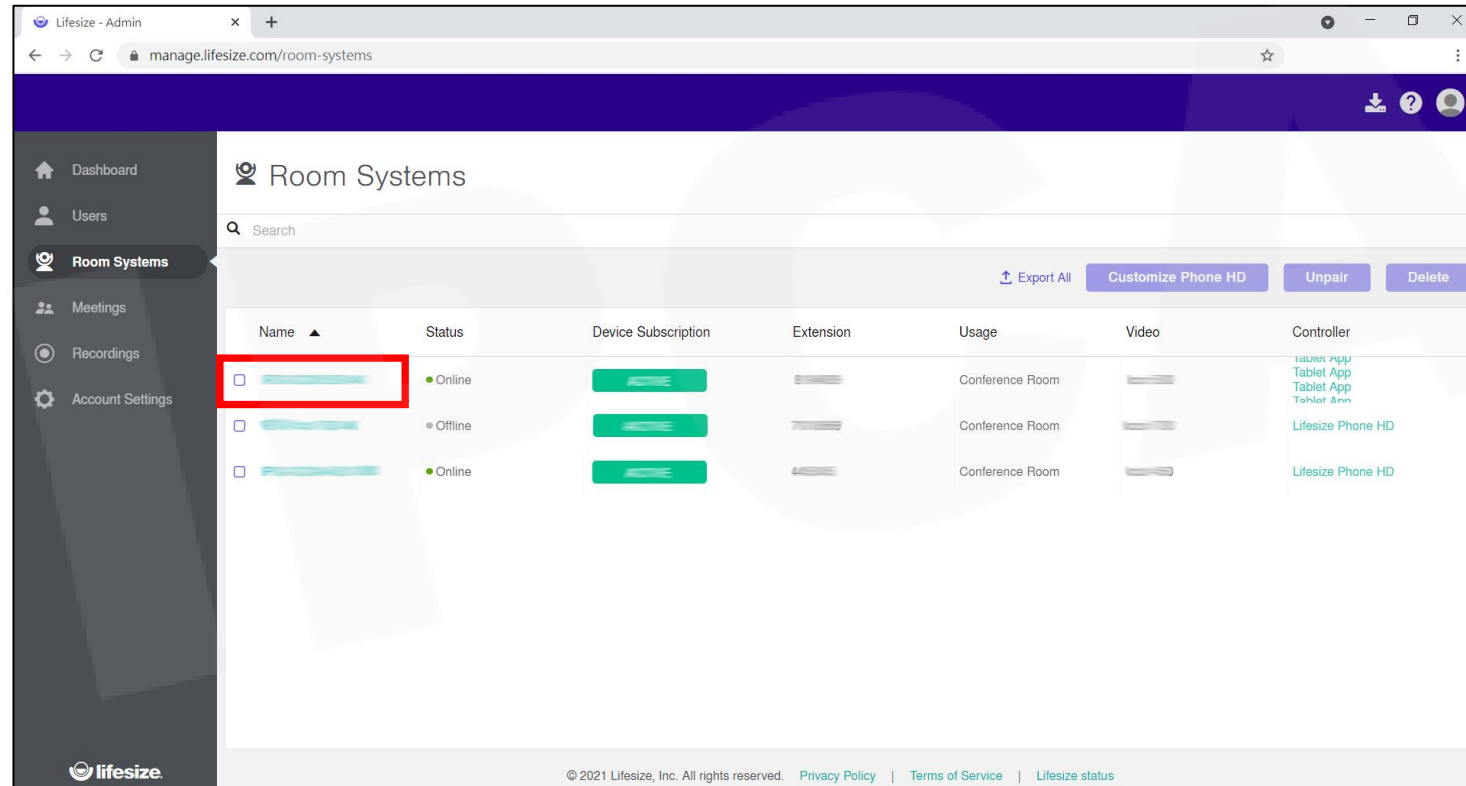

設備接線&使用步驟

硬體篇

設備接線圖 - 單螢幕

※ Lifsize Icon 4K設備需開啟Lifsize Connect功能。
 ※ 建議使用Lifsize HDMI線或是高品質傳輸HDMI線。

設備接線圖 - 雙螢幕

※ Lifesize Icon 4K設備需開啟Lifesize Connect功能。
 ※ 建議使用Lifesize HDMI線或是高品質傳輸HDMI線。

📝 Lifesize Connect使用步驟 - 硬體

連接您的電腦

利用USB及HDMI線將電腦接上已開啟 Lifesize Connect功能的設備。

選擇Lifesize Connect模式

- (1)於 Phone HD觸控面板上選擇 Lifesize Connect模式。
- (2)會議室顯示器上將會同步您的電腦畫面。

加入會議

- (1)開啟視訊會議軟體。
- (2)於設定中選擇Lifesize Connect鏡頭、麥克風及揚聲器。
- (3)加入會議！

硬體設備啟用CONNECT功能

Lifesize Icon 4K系列(500/700)

📝 硬體設備啟用Lifesize Connect功能(1/2)

1. 登入Lifesize管理員平台(<https://manage.lifesizecloud.com>)。
2. 點選工具列表的「**會議系統設備(Room System)**」，選擇需開啟Lifesize Connect功能的設備名稱，並進行設定修改。

📝 硬體設備啟用Lifesize Connect功能(2/2)

1. 進入「設定(Setting)」，至Lifesize Connect將功能開啟，在類型選擇「顯示器2埠(Display 2 Port)」，並確認會議室的顯示器數量(1或2)。
2. 點選「更新(Update)」，即設定完成。

The screenshot shows the Lifesize Admin interface for a room system. The 'Lifesize Connect' section is highlighted with a red box. The 'Lifesize Connect' toggle is turned on. The 'Connection Type' is set to 'Display 2 Port (no download required)'. The 'Number of Displays' is set to 'Two'. A red arrow points from the 'Lifesize Connect' toggle to the 'Update' button.