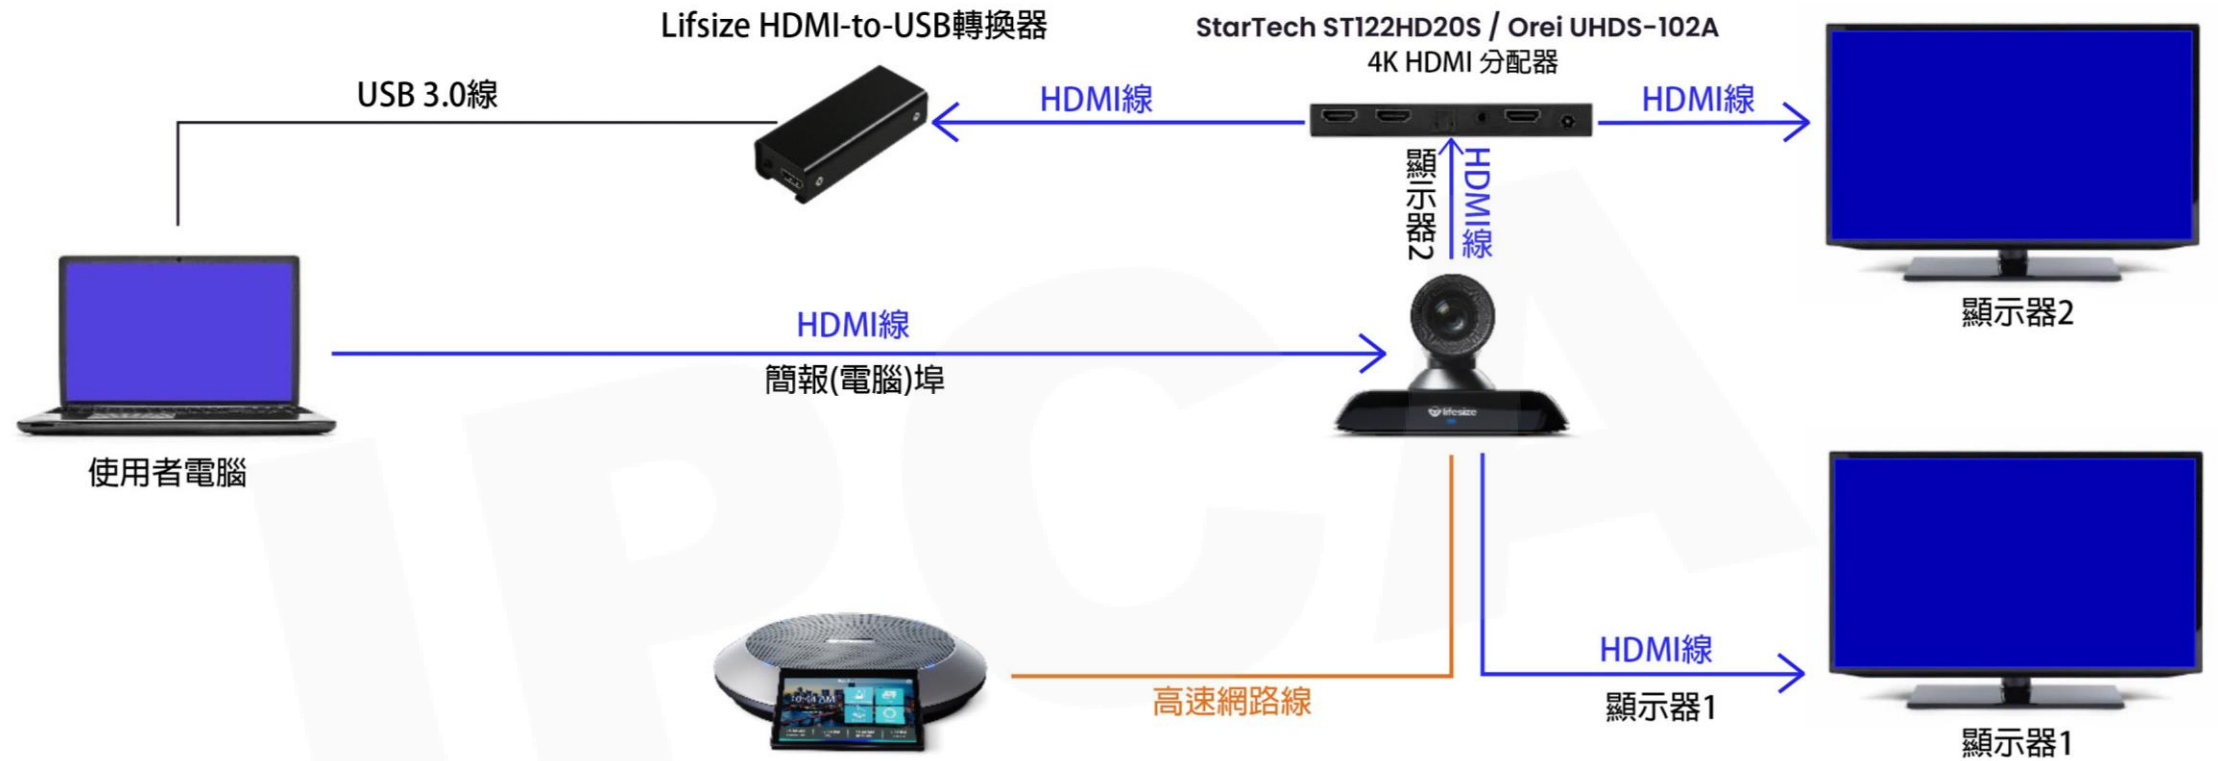

LIFESIZE CONNECT 操作手冊

硬體篇

製作者：昀佳股份有限公司

📋 Lifesize Connect使用說明一覽

透過軟體操作連接 (簡報埠)

- 支援設備Lifesize Icon 700/500/300
- 支援單螢幕輸出
- 使用者需於電腦下載並安裝Lifesize Connect App

透過硬體操作連接 (顯示器2埠)

- 支援設備Lifesize Icon 700/500
- 支援單螢幕或雙螢幕輸出
- 需搭配第三方硬體配件
 - HDMI-to-USB轉換器
 - HDMI 分配器(雙螢幕使用)

設備接線&使用步驟

硬體篇

設備接線圖 - 單螢幕

※ Lifsize Icon 4K設備需開啟Lifsize Connect功能。
 ※ 建議使用Lifsize HDMI線或是高品質傳輸HDMI線。

設備接線圖 - 雙螢幕

※ Lifesize Icon 4K設備需開啟Lifesize Connect功能。
 ※ 建議使用Lifesize HDMI線或是高品質傳輸HDMI線。

📝 Lifesize Connect使用步驟 - 硬體

連接您的電腦

利用USB及HDMI線將電腦接上已開啟 Lifesize Connect功能的設備。

選擇Lifesize Connect模式

- (1)於 Phone HD觸控面板上選擇 Lifesize Connect模式。
- (2)會議室顯示器上將會同步您的電腦畫面。

加入會議

- (1)開啟視訊會議軟體。
- (2)於設定中選擇Lifesize Connect鏡頭、麥克風及揚聲器。
- (3)加入會議！

📝 硬體設備啟用Lifesize Connect功能(2/2)

1. 進入「設定(Setting)」，至Lifesize Connect將功能開啟，在類型選擇「顯示器2埠(Display 2 Port)」，並確認會議室的顯示器數量(1或2)。
2. 點選「更新(Update)」，即設定完成。

The screenshot shows the Lifesize Admin interface for a room system. The 'Lifesize Connect' section is highlighted with a red box. The 'Lifesize Connect' toggle is turned on. The 'Connection Type' is set to 'Display 2 Port (no download required)'. The 'Number of Displays' is set to 'Two'. A red arrow points from the 'Lifesize Connect' toggle to the 'Update' button.