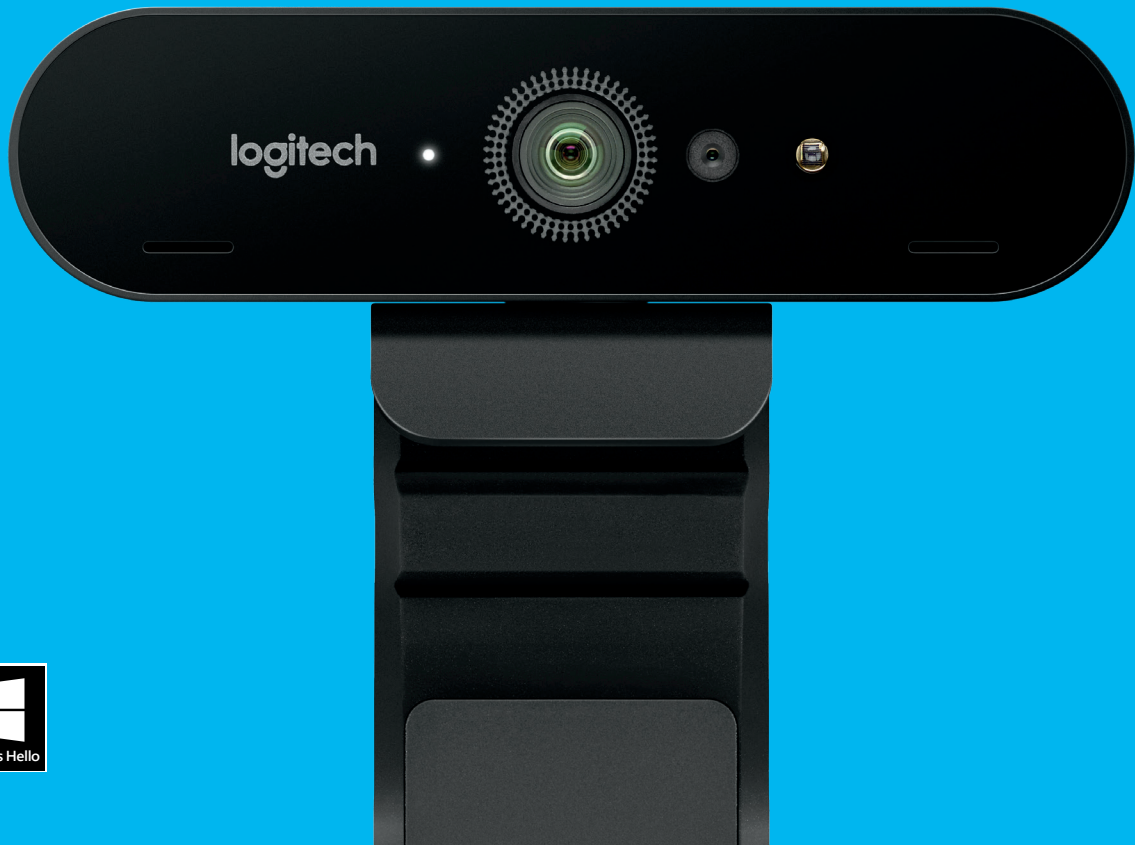

logitech®

滿足超高期望的 超高解析度

羅技 BRIO

羅技® 推出我們至今最佳的網路攝影機，具備 4K UHD 以及 5 倍變焦功能，能提供驚人的視訊品質。

BRIO 的 4K 影像感應器是新一代的性能核心，可提供 5 倍數位變焦、高幀率以及多種解析度，為任何運算/網路環境提供最佳的支援。羅技的

RightLight™ 3 具備 HDR 功能，可協助您在低光源到直接日照的任何照明條件下展現自己最好的一面。先進的羅技光學鏡頭提供鮮銳的視訊解析度、自動對焦以及 65°、78° 和 90° 等多種視野角度選擇。

BRIO 也附隨提供額外功能，包括對支援紅外線

臉部辨識以增強登入安全性、可搭配 Microsoft Cortana® 使用、支援多種連線類型 (包括 USB 3.0 和 Type C)，並提供安裝的選擇自由，讓您可使用可拆卸式夾具或內建的三腳架螺孔，將攝影機安裝在任何最適合運作的位置 — LCD 螢幕、筆記型電腦或桌面。

BlueJeans

lifesize

zoom

broadsoft

羅技 BRIO

BRIO 正面

BRIO 背面

BRIO + 可拆卸式夾具

功能與優點

Ultra HD 4K 影像感應器

支援多種解析度，包括 4K (Ultra HD) (30 fps)、1080p (Full HD) (30 fps 或 60 fps) 以及 720p (HD) (30、60 或 90 fps)，對您應用程式和螢幕所能呈現的品質提供最佳支援。

具備 HDR 功能的 RightLight™ 3

在低光源到直接日照或高對比等任何照明條件下，展現您最好的一面。

利用紅外線感應器提供極致安全的登入

紅外線技術支援臉部識別功能，可透過 Windows Hello™ 或其他臉部識別軟體提供進階的安全性。

5 倍數位變焦

需要更近距離地觀看清楚的細節？使用羅技或應用程式內控制功能可放大拉近以及移動您周圍的場景。

寬闊的視野

可從 90° 調整視野以顯示更多環境資訊，或是將範圍縮小到 65° 或 78° 以將重心放在溝通上。¹

具備自動對焦功能的鮮銳光學鏡頭

增強面對面協作體驗。BRIO 是除了親身到場以外的新一代最佳選擇。先進的羅技自動對焦鏡頭技術提供具有優異解析度、速度、流暢性、色彩平衡和細節的傑出視訊品質。