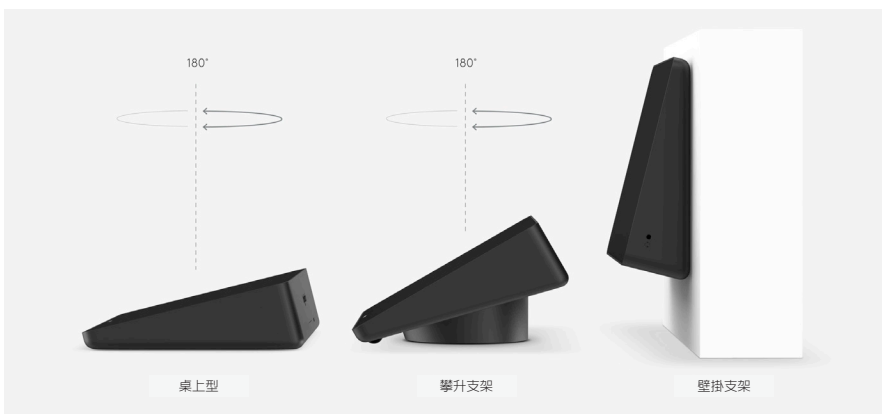

PC 安裝套件

配備有整合連接線固定器的安裝支架

相容於 Intel® NUC 和其他使用 100mm VESA 規範的 SFF PC
內建連接線整理固定器以保持緊密連接
將電腦和連接線固定於牆上和桌下

羅技 JumpStart

適用於 Microsoft Teams 的羅技會議室解決方案的
初始整合支援

包括 90 天專家資源存取服務
由具有完整系統專業知識的專職人員提供服務
各別組件所隨附之支援和保固的補充

僅使用英文提供服務

Rally 麥克風

適用於羅技 Rally，具備 RightSound™ 技術的模組化麥克風

自動調整音量並抑制噪音以提供清晰的音訊
便利的靜音控制和指示燈
最多可連接到七個麥克風，以使用於 U 型會議桌和大型會議室
大型會議室組態包括 Rally 麥克風集線器，以簡化桌下佈線

羅技 TAP 安裝套件

將羅技 Tap 觸控控制器放在桌上，或加上安裝套件以獲得更好的穩固、便利和纜線整理。這些桌面和攀升安裝套件可搭配標準環孔使用，並可旋轉 180° 以便從會議桌兩側操作。在較小的會議室中可使用壁掛安裝套件以節省空間。

技術規格

	小型會議室	中型會議室	大型會議室
			
會議攝影機	羅技 MeetUp	羅技 Rally (1 個音箱, 1 個麥克風)	羅技 Rally Plus (2 個音箱, 2 個麥克風)
羅技 Tap 觸控控制器	✓	✓	✓
羅技加強 USB 連接線 10 公尺	✓	✓	✓
PC 安裝套件	✓	✓	✓
Microsoft 認證 迷你 PC	✓	✓	✓
Windows 10 IOT Enterprise	✓	✓	✓
Rally 安裝套件	-	✓	✓
Rally 麥克風集線器	-	-	✓
選用配件	TAP 桌面安裝套件 TAP 攀升安裝套件 TAP 壁掛安裝套件 羅技加強 USB 連接線 25 公尺 適用於 MeetUp 的擴展麥克風 適用於 MeetUp 的電視安裝套件	TAP 桌面安裝套件 TAP 攀升安裝套件 TAP 壁掛安裝套件 羅技加強 USB 連接線 25 公尺 Rally 麥克風 (總共最多 7 個) Rally 音箱 (總共最多 2 個) Rally 麥克風集線器	TAP 桌面安裝套件 TAP 攀升安裝套件 TAP 壁掛安裝套件 羅技加強 USB 連接線 25 公尺 Rally 麥克風 (總共最多 7 個) Rally 麥克風集線器
支援資源	紙本設定指南 線上設定精靈 羅技 JumpStart (90 天) 羅技支援服務	紙本設定指南 線上設定精靈 羅技 JumpStart (90 天) 羅技支援服務	紙本設定指南 線上設定精靈 羅技 JumpStart (90 天) 羅技支援服務
保固	2 年有限硬體保固	2 年有限硬體保固	2 年有限硬體保固