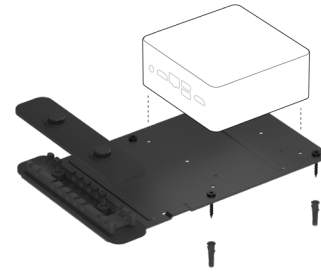

適合大型會議室的優質 Ultra-HD 會議室攝影機系統

增加第二個音箱和第二個麥克風以擴展涵蓋範圍

透過額外的麥克風 (最多共 7 個) 以使用於多達 46 人的會議室

大型會議室組態增加 Rally 麥克風集線器，以提供桌下佈線功能

特色組件

羅技強化型 USB 連接線

超高速 USB 10 Gbps 連接線

隨附 10 公尺連接線

可選購 25 公尺連接線

羅技 Tap 觸控控制器透過羅技強化型 USB 連接線連接到會議室 PC，這是夾層等級連接線，可提供 10 公尺 (32.8 英尺) 的連接距離。即使在更大的會議室中，也可以將 Tap 放在便於操作的位置，並同時將 PC 隱藏在櫃子或顯示器後方。

使用芳綸加固，在 Tap 和 PC 間提供強固耐用的連接
通過夾層評級與 Eca 認證，可在牆壁、走廊、和線管走線
也提供有 25 公尺連接線

PC 安裝套件

配備有整合連接線固定器的安裝支架

相容於 Intel® NUC 和其他使用 100mm VESA 規範的 SFF PC
內建連接線整理固定器以保持緊密連接
將電腦和連接線固定於牆上和桌下

羅技 JumpStart

適用於 Microsoft Teams 的羅技會議室解決方案的
初始整合支援

包括 90 天專家資源存取服務
由具有完整系統專業知識的專職人員提供服務
各別組件所隨附之支援和保固的補充