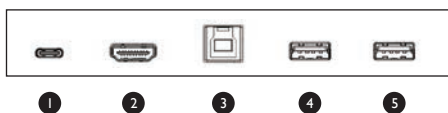

尺寸

RM6503

RM7503

RM8603 / RM8603T

輸入 / 輸出連接埠

正面

底部

側邊

編號	名稱	編號	名稱
1	USB-C	13	VGA
2	HDMI	14	音訊
3	TOUCH-USB	15	HDMI
4	USB 3.0	16	LAN
5	USB 3.0	17	LAN
6	USB 3.0	18	SPDIF
7	USB 3.0	19	麥克風
8	TOUCH-USB	20	音訊
9	DP	21	USB 2.0
10	HDMI	22	USB 2.0
11	TOUCH-USB	23	RS232
	HDMI		