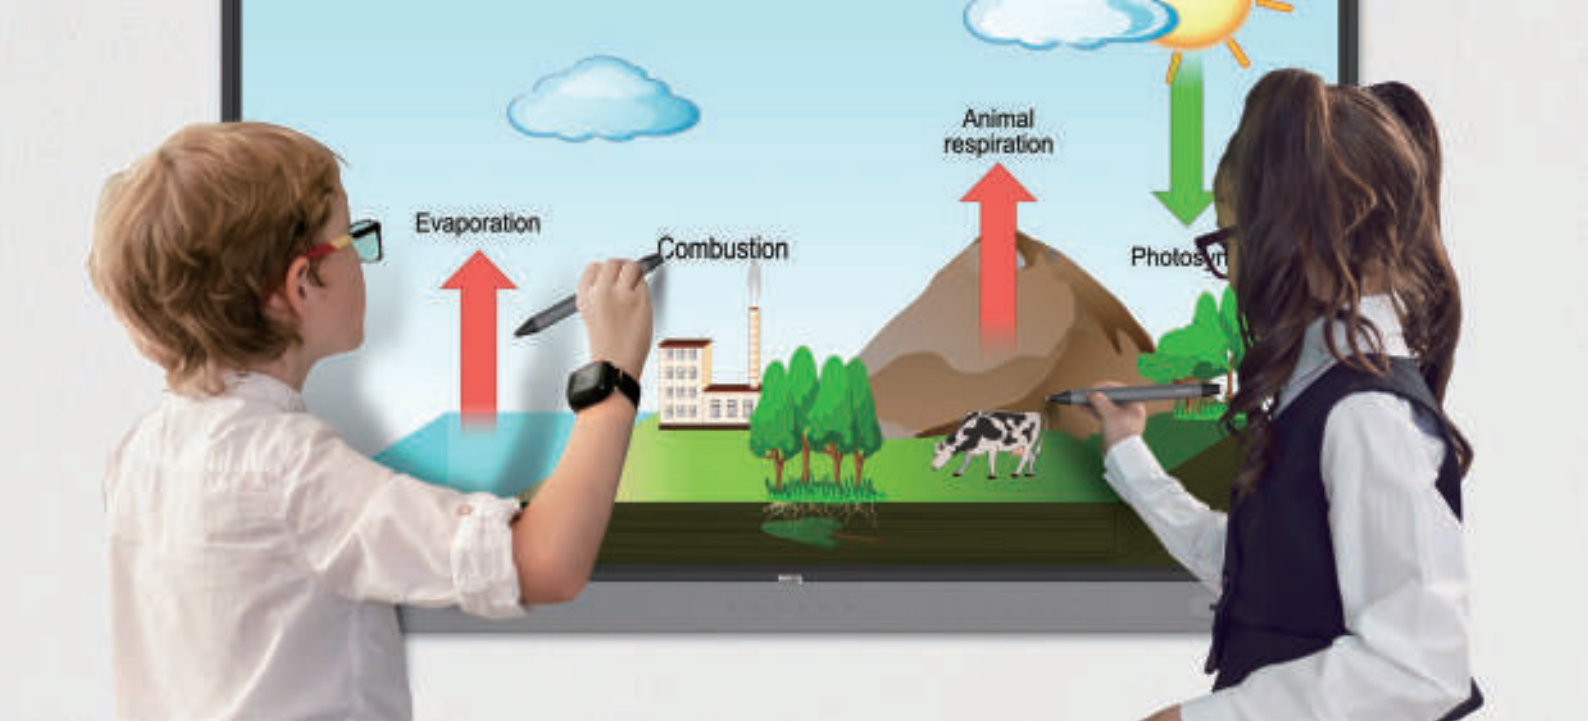

實現以健康為本的智慧教學

教育互動觸控顯示器

RM03 系列

抗菌螢幕和
抗菌觸控筆

不閃屏

低藍光

防眩光

InstaShare

EZWrite

Because it matters

提供整個班級安全防護的電子白板

預防病菌傳播

BenQ 教育互動觸控顯示器的觸控螢幕均有奈米銀離子塗層，可減少病菌停留在螢幕上的時間。

提高眼睛舒適度

BenQ 互動觸控顯示器採用低藍光和不閃屏技術，可降低眼睛疲勞並提供舒適的觀看體驗。防眩光螢幕能夠確保顯示內容清晰可見，無論是混成式教學模式或是遠距教學都能維持良好的視覺體驗。

不閃屏

低藍光

防眩光

TÜV 認證

BenQ 螢幕

其它螢幕

從課堂學習、混成教學到遠距教學

探索無限創意

透過直覺式電子白板促進協同學習。EZWrite 6 可讓您在互動觸控顯示器上的畫布或自己的裝置上盡情創作。

自然的書寫體驗

RM03 採用 Fine IR+ 觸控技術。此觸控技術能帶來流暢直覺的書寫體驗和寫作感受。最多同時可識別 40 個觸摸點，讓多個學生同時參與。

螢幕共享不受限

「無線」地展現他們的想法，無須任何電線連接。InstaShare 2 無線投影解決方案讓參與者輕鬆地將螢幕同步投放到觸控顯示器上。

以視訊方式將大家連結起來

學生們可以選擇在家裡上課，或學校邀請客座講師從遠端上課。RM03 顯示器與所有主流的視訊軟體都能相容，例如像 Zoom、Google Meet 和 Microsoft Teams。