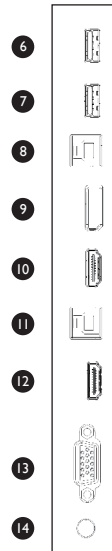

尺寸

RM6503

RM7503

RM8603 / RM8603T

輸入 / 輸出連接埠

正面

底部

側邊

編號	名稱	編號	名稱
1	USB-C	13	VGA
2	HDMI	14	音訊
3	TOUCH-USB	15	HDMI
4	USB 3.0	16	LAN
5	USB 3.0	17	LAN
6	USB 3.0	18	SPDIF
7	USB 3.0	19	麥克風
8	TOUCH-USB	20	音訊
9	DP	21	USB 2.0
10	HDMI	22	USB 2.0
11	TOUCH-USB	23	RS232
	HDMI		