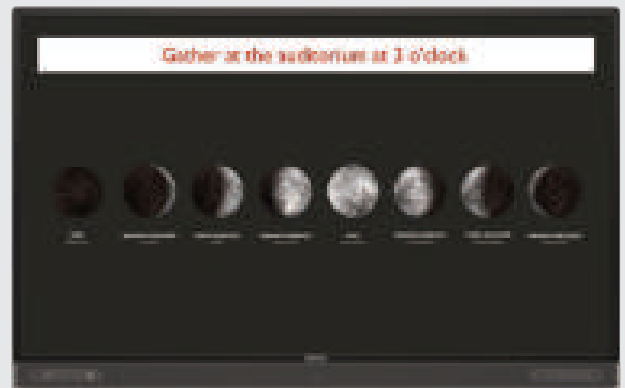

專為 IT 和管理人員設計

更即時的校園資訊傳遞

讓每個人都能瞭解事件、安全協定以及任何緊急情況的最新資訊。使用 X-Sign 智慧校園廣播系統，訊息能清楚且快速的傳遞到多台互動觸控顯示器上。