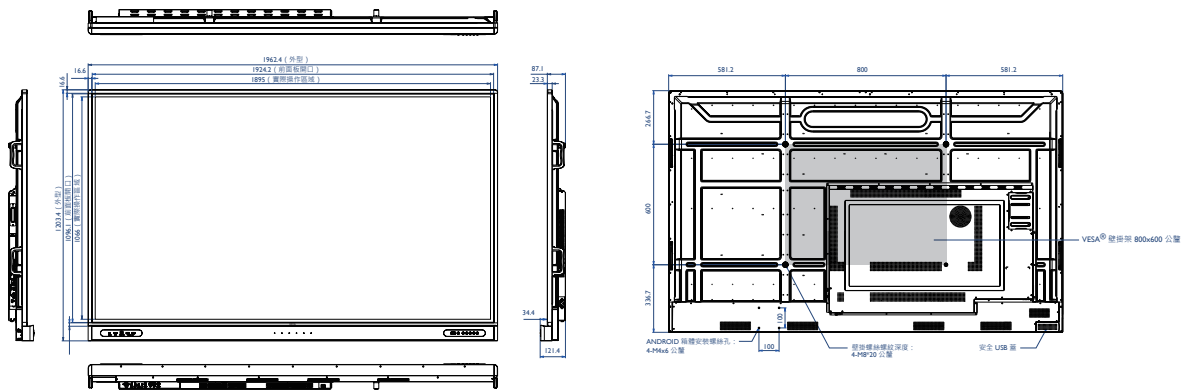

尺寸

RM6503

RM7503

RM8603 / RM8603T

輸入 / 輸出連接埠

正面

底部

側邊

編號	名稱	編號	名稱
1	USB-C	13	VGA
2	HDMI	14	音訊
3	TOUCH-USB	15	HDMI
4	USB 3.0	16	LAN
5	USB 3.0	17	LAN
6	USB 3.0	18	SPDIF
7	USB 3.0	19	麥克風
8	TOUCH-USB	20	音訊
9	DP	21	USB 2.0
10	HDMI	22	USB 2.0
11	TOUCH-USB	23	RS232
	HDMI		