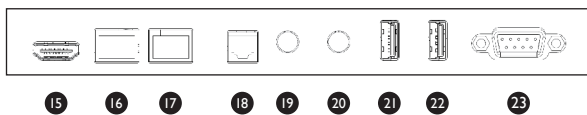

尺寸

RM6503

RM7503

RM8603 / RM8603T

輸入 / 輸出連接埠

正面

底部

側邊

編號	名稱	編號	名稱
1	USB-C	13	VGA
2	HDMI	14	音訊
3	TOUCH-USB	15	HDMI
4	USB 3.0	16	LAN
5	USB 3.0	17	LAN
6	USB 3.0	18	SPDIF
7	USB 3.0	19	麥克風
8	TOUCH-USB	20	音訊
9	DP	21	USB 2.0
10	HDMI	22	USB 2.0
11	TOUCH-USB	23	RS232
	HDMI		