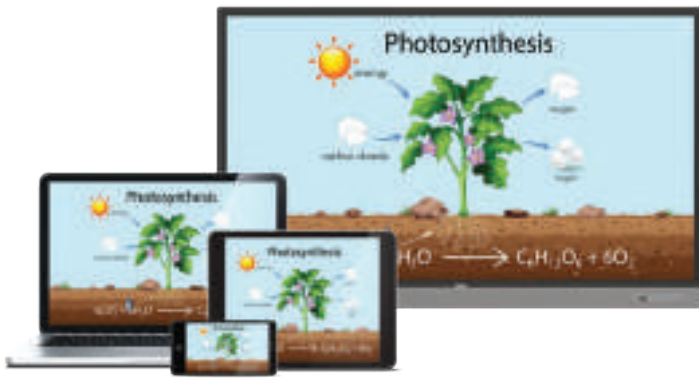

低藍光

防眩光

TÜV 認證

BenQ 螢幕

其它螢幕

從課堂學習、混成教學到遠距教學

探索無限創意

透過直覺式電子白板促進協同學習。EZWrite 6 可讓您在互動觸控顯示器上的畫布或自己的裝置上盡情創作。

自然的書寫體驗

RM03 採用 Fine IR+ 觸控技術。此觸控技術能帶來流暢直覺的書寫體驗和寫作感受。最多同時可識別 40 個觸摸點，讓多個學生同時參與。

螢幕共享不受限

「無線」地展現他們的想法，無須任何電線連接。InstaShare 2 無線投影解決方案讓參與者輕鬆地將螢幕同步投放到觸控顯示器上。

以視訊方式將大家連結起來

學生們可以選擇在家裡上課，或學校邀請客座講師從遠端上課。RM03 顯示器與所有主流的視訊軟體都能相容，例如像 Zoom、Google Meet 和 Microsoft Teams。

雙視窗學習

透過並排執行兩個應用程式來提高上課效率。可一邊用白板詳細解說，而另一邊則呈現補充內容。

體驗個人化的靈活便利性

將您的個人設定和檔案載入到任何顯示器上。並在 Dropbox、Google Drive 和 OneDrive 上安全存取上課教材。

Dropbox

Google Drive

OneDrive

AMS Files