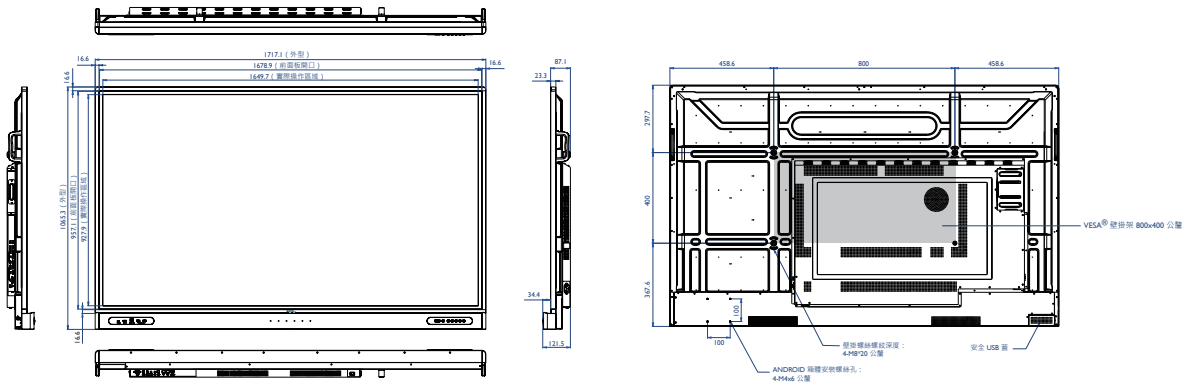

尺寸

RM6503

RM7503

RM8603 / RM8603T

輸入 / 輸出連接埠

正面

底部

側邊

編號	名稱	編號	名稱
1	USB-C	13	VGA
2	HDMI	14	音訊
3	TOUCH-USB	15	HDMI
4	USB 3.0	16	LAN
5	USB 3.0	17	LAN
6	USB 3.0	18	SPDIF
7	USB 3.0	19	麥克風
8	TOUCH-USB	20	音訊
9	DP	21	USB 2.0
10	HDMI	22	USB 2.0
11	TOUCH-USB	23	RS232
	HDMI