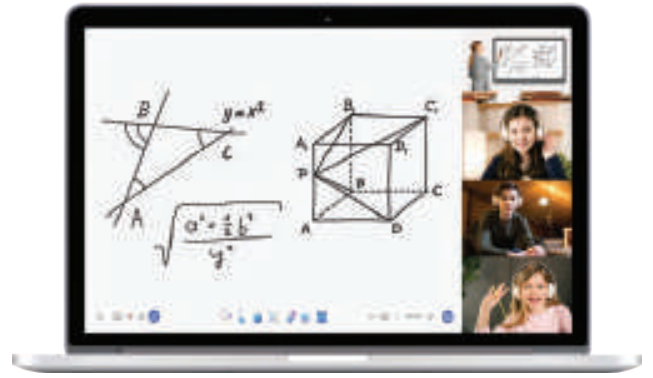

低藍光

防眩光

TÜV 認證

BenQ 螢幕

其它螢幕

從課堂學習、混成教學到遠距教學

探索無限創意

透過直覺式電子白板促進協同學習。EZWrite 6 可讓您在互動觸控顯示器上的畫布或自己的裝置上盡情創作。

自然的書寫體驗

RM03 採用 Fine IR+ 觸控技術。此觸控技術能帶來流暢直覺的書寫體驗和寫作感受。最多同時可識別 40 個觸摸點，讓多個學生同時參與。

螢幕共享不受限

「無線」地展現他們的想法，無須任何電線連接。InstaShare 2 無線投影解決方案讓參與者輕鬆地將螢幕同步投放到觸控顯示器上。

以視訊方式將大家連結起來

學生們可以選擇在家裡上課，或學校邀請客座講師從遠端上課。RM03 顯示器與所有主流的視訊軟體都能相容，例如像 Zoom、Google Meet 和 Microsoft Teams。