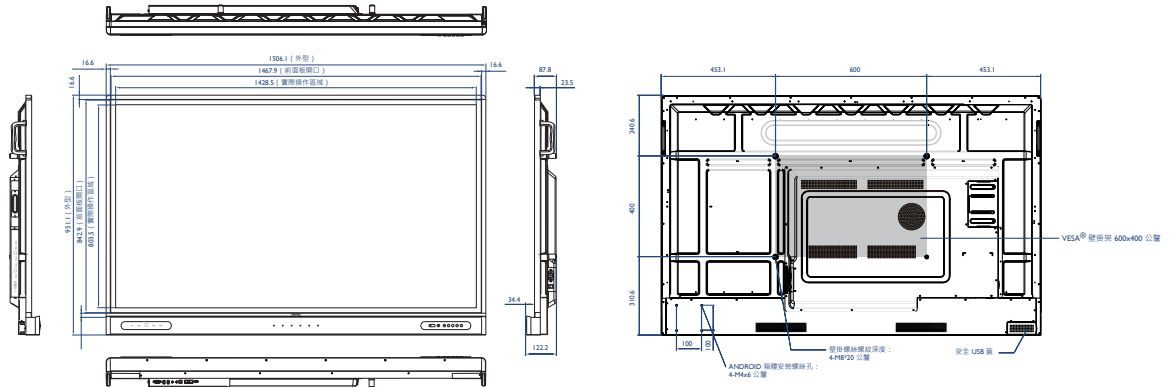

尺寸

RM6503

RM7503

RM8603 / RM8603T

輸入 / 輸出連接埠

正面

底部

側邊

編號	名稱	編號	名稱
1	USB-C	13	VGA
2	HDMI	14	音訊
3	TOUCH-USB	15	HDMI
4	USB 3.0	16	LAN
5	USB 3.0	17	LAN
6	USB 3.0	18	SPDIF
7	USB 3.0	19	麥克風
8	TOUCH-USB	20	音訊
9	DP	21	USB 2.0
10	HDMI	22	USB 2.0
11	TOUCH-USB	23	RS232
	HDMI