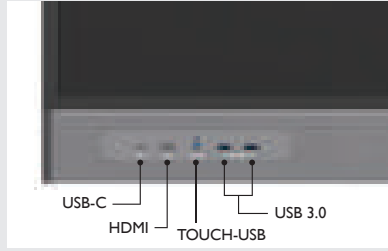

自然的書寫體驗

RM03 採用 Fine IR+ 觸控技術。此觸控技術能帶來流暢直覺的書寫體驗和寫作感受。最多同時可識別 40 個觸摸點，讓多個學生同時參與。

螢幕共享不受限

「無線」地展現他們的想法，無須任何電線連接。InstaShare 2 無線投影解決方案讓參與者輕鬆地將螢幕同步投放到觸控顯示器上。

以視訊方式將大家連結起來

學生們可以選擇在家裡上課，或學校邀請客座講師從遠端上課。RM03 顯示器與所有主流的視訊軟體都能相容，例如像 Zoom、Google Meet 和 Microsoft Teams。

雙視窗學習

透過並排執行兩個應用程式來提高上課效率。可一邊用白板詳細解說，而另一邊則呈現補充內容。

體驗個人化的靈活便利性

將您的個人設定和檔案載入到任何顯示器上。並在 Dropbox、Google Drive 和 OneDrive 上安全存取上課教材。

Dropbox

Google Drive

OneDrive

AMS Files

專為教師設計

聽見和被聽見

內建 2 × 16W 喇叭和 6 個陣列式麥克風，確保在混成式學習或遠距教學時，整個班級都能清楚的聽見彼此。

連接方便

前端連接埠可滿足您所有的連接需求。無論是幫您的筆電充電、分享螢幕內容或是使用觸控功能，都能用一條 Type-C 電線完成。

語音助理

只要使用遙控器及語音助理，無論人身處教室內的任何地點都能使用 RM03 顯示器授課，讓使用更彈性靈活。

專為 IT 和管理人員設計