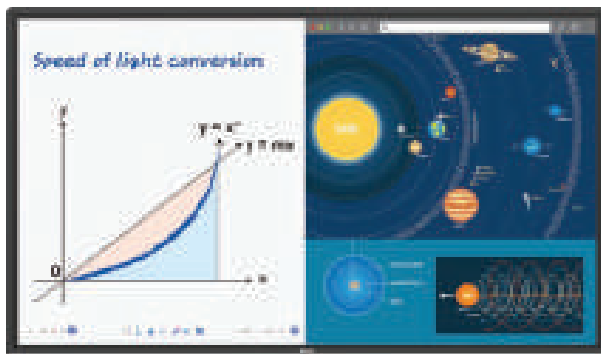

低藍光

防眩光

TÜV 認證

BenQ 螢幕

其它螢幕

從課堂學習、混成教學到遠距教學

探索無限創意

透過直覺式電子白板促進協同學習。EZWrite 6 可讓您在互動觸控顯示器上的畫布或自己的裝置上盡情創作。

自然的書寫體驗

RM03 採用 Fine IR+ 觸控技術。此觸控技術能帶來流暢直覺的書寫體驗和寫作感受。最多同時可識別 40 個觸摸點，讓多個學生同時參與。

螢幕共享不受限

「無線」地展現他們的想法，無須任何電線連接。InstaShare 2 無線投影解決方案讓參與者輕鬆地將螢幕同步投放到觸控顯示器上。

以視訊方式將大家連結起來

學生們可以選擇在家裡上課，或學校邀請客座講師從遠端上課。RM03 顯示器與所有主流的視訊軟體都能相容，例如像 Zoom、Google Meet 和 Microsoft Teams。

雙視窗學習

透過並排執行兩個應用程式來提高上課效率。可一邊用白板詳細解說，而另一邊則呈現補充內容。

體驗個人化的靈活便利性

將您的個人設定和檔案載入到任何顯示器上。並在 Dropbox、Google Drive 和 OneDrive 上安全存取上課教材。

Dropbox

Google Drive

OneDrive

AMS Files