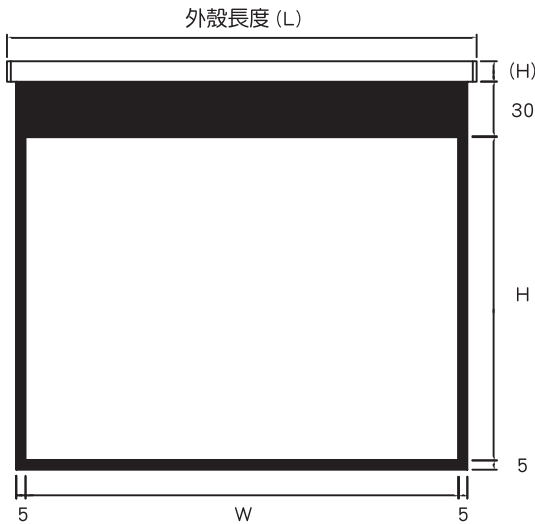

防霉

防蝕

2D

3D

VIDEO Format 銀幕規格

投影畫面 = W x H
布幕比例：4 : 3
布幕上方黑色部分：30cm
銀幕總高度 = 外殼高度 (H) + 30cm + 投影畫面高度 H + 5cm

HDTV Format 銀幕規格

單位：cm

投影畫面 = W x H
布幕比例：16 : 9
布幕上方黑色部分：50cm
銀幕總高度 = 外殼高度 (H) + 50cm + 投影畫面高度 H + 5cm

控制器 (選購品)

三段式控制開關

三段式鎖控開關

有線 / 無線兩用遙控器

9 / 12 Key 控制面板

銀幕材質

幕白

增益 (Gain) : 1.0
視角 : 120°

3D 銀光幕

增益 (Gain) : 1.5
視角 : 100°

尺寸規格表

劇院型 Home Theater

● 無接縫 ○ 有接縫

HDTV FORMAT (16 : 9)

(上黑邊 50CM)

商務型 Business

WIDE FORMAT (16 : 10)

(上黑邊 50CM)

布幕尺寸 (HxW)		對角線 in.	外殼尺寸 (H x D x L)cm.	幕白	珠光	3D 銀幕	劇院用布幕
in./ft.	cm.						
42.5" x 68"	108 x 173	80"	13 x 10.2 x 204	●	●	●	●
50" x 80"	127 x 203	94"	13 x 10.2 x 234	●	●	●	●
54.5" x 87.2"	138 x 221	103"	13 x 10.2 x 252	●	●	●	●
57.5" x 92"	146 x 234	109"	13 x 10.2 x 265	●	●	●	●
65" x 104"	165 x 264	123"	13 x 10.2 x 295	●	●	●	●
72.5" x 116"	184 x 295	137"	13 x 10.2 x 326	●	●	●	●