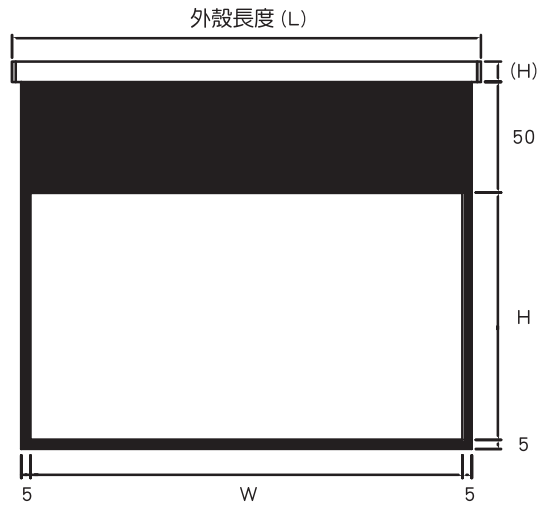

防霉

防蝕

2D

3D

VIDEO Format 銀幕規格

投影畫面 = W x H
布幕比例：4 : 3
布幕上方黑色部分：30cm
銀幕總高度 = 外殼高度 (H) + 30cm + 投影畫面高度 H + 5cm

HDTV Format 銀幕規格

單位：cm

投影畫面 = W x H
布幕比例：16 : 9
布幕上方黑色部分：50cm
銀幕總高度 = 外殼高度 (H) + 50cm + 投影畫面高度 H + 5cm

控制器 (選購品)

三段式控制開關

三段式鎖控開關

有線 / 無線兩用遙控器

9 / 12 Key 控制面板

銀幕材質

幕白

增益 (Gain) : 1.0
視角 : 120°

3D 銀光幕

增益 (Gain) : 1.5
視角 : 100°

尺寸規格表

劇院型 Home Theater

● 無接縫 ○ 有接縫

HDTV FORMAT (16 : 9)

(上黑邊 50CM)