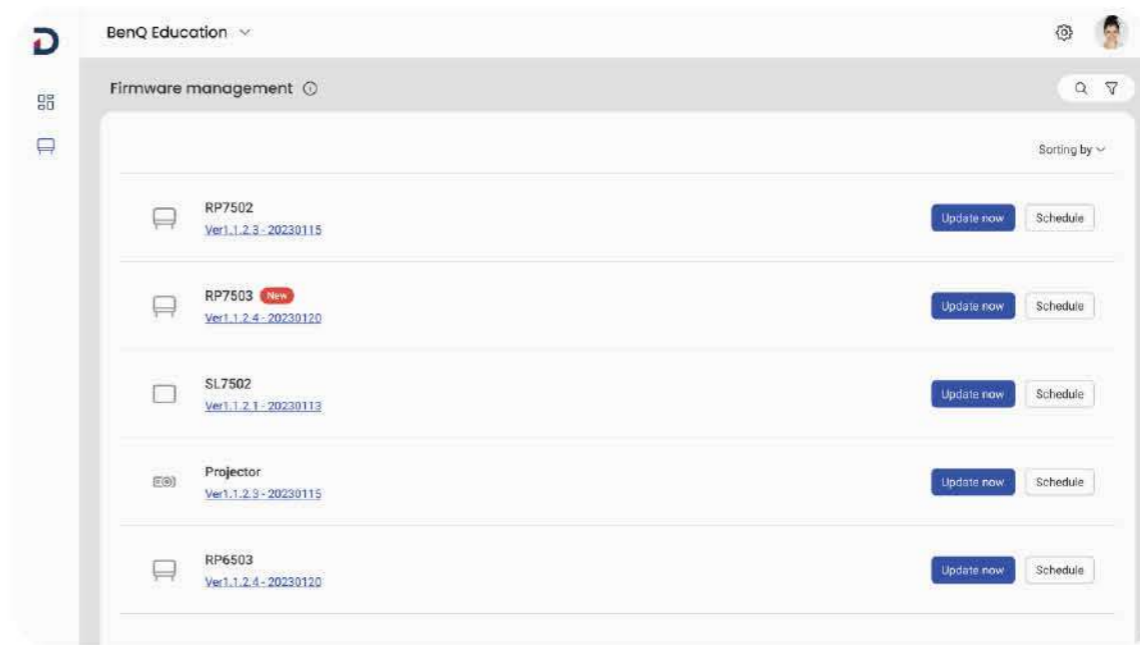

InstaShare 2 的功能不僅僅是螢幕分享。您還可以投影照片、影片或開啟鏡頭即時直播，以進行更動態的方式進行演示和討論。

智慧分享 輕鬆掌控

點擊並分享

只需點擊 BenQ 互動觸控顯示器的 NFC 讀卡器，即可直接從 Android 手機分享圖片、影片和其他教育內容。

*預計三月底上市，上市時程依官網為主；限安卓手機。

控制螢幕分享權限

即使有多個學生共享，也可以輕鬆控制 InstaShare 2 上的權限。您可以選擇顯示或隱藏哪些螢幕、拒絕共享請求，甚至使用 AI 阻止不當內容。

毫不費力 IT 維運

BenQ 的設備和使用者管理平台可讓 IT 人員在維護 BenQ 顯示器時更加簡單智慧。
透過系統，維運單位用最低成本即可進行維運管控，以便專注於其他更重要的任務上。

精簡管理

簡化帳戶管理

透過將 BenQ 教育互動顯示器使用者帳戶清單與 Google Workspace、Microsoft Entra ID（以前稱為 Azure Active Directory）、ClassLink、LDAP 或其他基於 SAML 的身分的現有清單同步，加速簡化管理使用者。