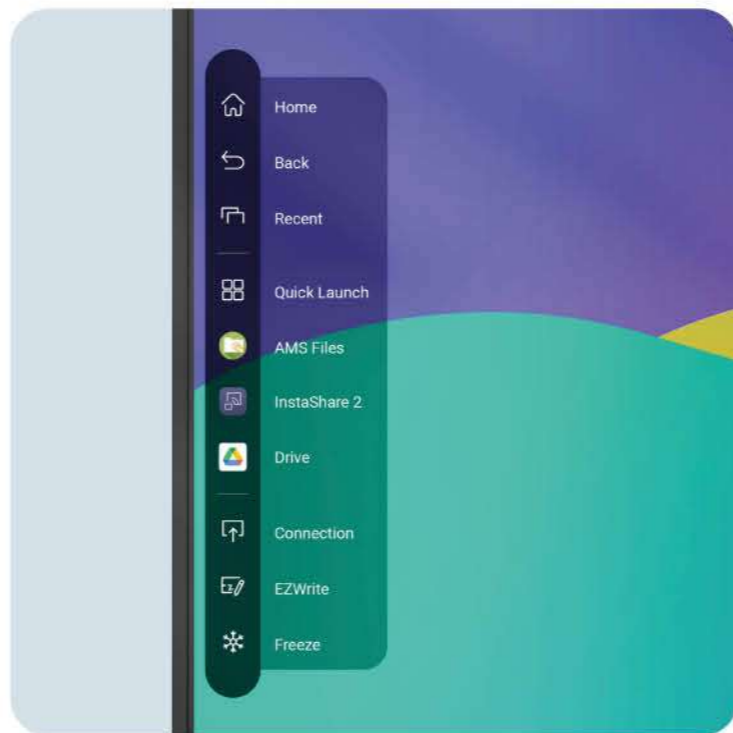

OCR 光學字元辨識

輕鬆編輯照片和掃描頁面中的文字。

無限可能的 智慧電子白板

使用 EZWrite 增強您的課程，EZWrite 是一款功能強大的白板軟體，其中包含課堂工具，可用於更具吸引力的面對面或混合式課程。

無限可能的智慧電子白板

更意想不到的智慧白板

EZWrite 6 讓您可以做的不僅僅是書寫、繪圖和添加文字。更能使用無限畫布、分割螢幕進行競賽、插入模板、使用數學工具或顯示實物投影機。

匯入和匯出文件

想要進行雙螢幕視窗嗎？沒問題！

只要啟動分割畫面模式，您就可以在同一個畫面上同時進行網頁搜尋和書寫白板。

一刷即登入

RM04 提供高效率、安全的登入、載入個人設定和存取雲端儲存的方式。

您可以使用 NFC 卡，也可以透過手機掃描 QR Code。

更智慧的教學環境

觸手可及的工具

當您使用應用程式、瀏覽檔案或捲動瀏覽板上的網站時，啟用浮動工具即可進行註釋、截取螢幕截圖，甚至錄製影片。

快速打開應用程式

點擊側邊欄可快速切換輸入來源、返回主畫面或取得最常用應用程式的選單。

前置連接埠

多個前置端口包括一個全功能 USB-C 端口，可提供 65W 充電，並允許您擴展筆記型電腦螢幕並獲得觸控控制。

更智慧的教學環境

透過 AI 工具進行課程直播或和錄製

使用 BenQ 互動觸控顯示器和 DV01K 智慧 4K UHD 攝影機，助您輕鬆產製高品質的視訊與影片。且通過攝影機內建的 AI 功能，包括自動對焦、臉部和聲音追蹤以及自動降噪，確保產出清晰且富有動態的影片效果。