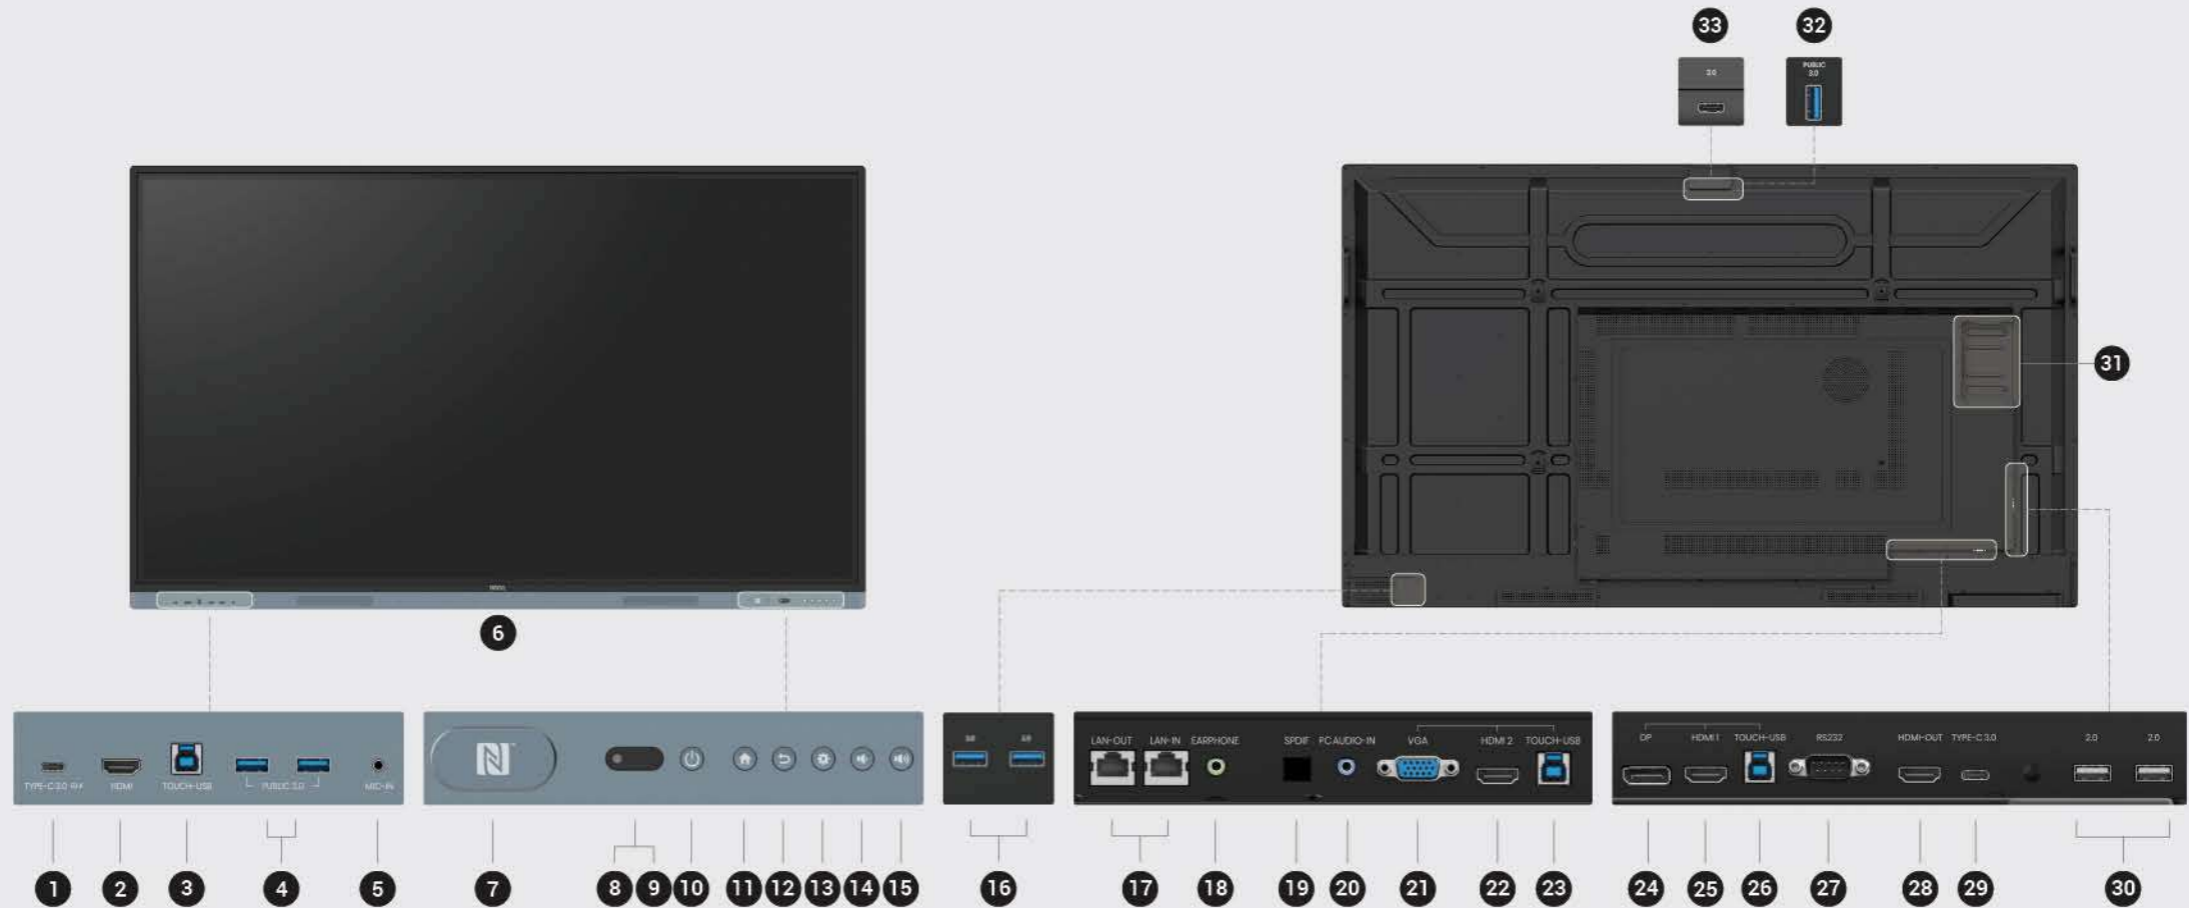

細菌可能就會藉由不同的媒介互相傳播，因此 RM04 所配備的遙控器和筆也具有抗菌功能。

IP5X 防塵保護

RM04 防塵通過 IP5X 標準，讓您即使在容易產生灰塵的環境中也能確保機台順暢運作。

*符合 IEC 標準 60529

尺寸 (寬 X 高 X 深)

RM6504 | 1489.3 × 905.8 × 87.1 mm (58.6 × 35.7 × 3.4 in)

RM7504 | 1717.1 × 1036.8 × 87.1 mm (67.6 × 40.8 × 3.4 in)

RM8604 | 1962.4 × 1174.9 × 87.1 mm (77.3 × 46.3 × 3.4 in)

1. USB 3.0 Type-C

2. HDMI in

3. Touch USB (觸控專用)

4. USB 3.0 Type-A

5. 麥克風輸入

6. 8 陣列麥克風

7. NFC 感應器