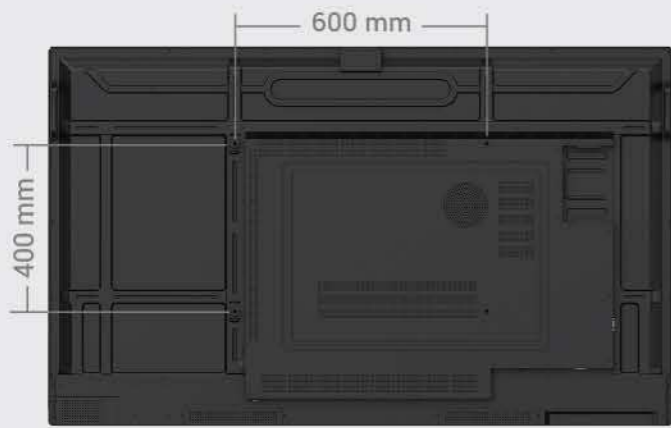

16. USB 3.0 Type-A

17. 乙太網路

18. 耳機插孔

19. S/PDIF

20. 音訊輸入 (VGA)

21. VGA

22. HDMI in

23. Touch USB(觸控專用)

24. DisplayPort in

25. HDMI in

26. Touch USB(觸控專用)

27. RS-232

28. HDMI out

29. USB 3.0 Type-C

30. USB 2.0 Type-A

31. OPS slot

32. USB 3.0 Type-A

33. USB 3.0 Type-C

RM6504

RM7504

RM8604

尺寸	VESA 規格	螺絲	數量
65"	600 × 400 mm	M8 × 25L	4
75"	800 × 400 mm	M8 × 25L	4
86"	800 × 600 mm	M8 × 25L	4

Model	RM6504	RM7504	RM8604
面板			
螢幕尺寸	65"	75"	86"
面板類型	IPS	IPS	IPS
解析度	UHD 3840 × 2160 像素	UHD 3840 × 2160 pixels	UHD 3840 × 2160 pixels
有效區域 (寬×高)	1428.3 × 803.4 mm	1649.7 × 927.9 mm	1895.0 × 1066.0 mm
畫面比例	16:9	16:9	16:9
亮度 (標準)	450 nits	450 nits	450 nits
對比度 (標準)	1200:1	1200:1	1200:1
動態對比率	50,000:1	50,000:1	50,000:1
色彩深度	10-bit	10-bit	10-bit
反應時間	8 ms	8 ms	8 ms
色域	72% NTSC	72% NTSC	72% NTSC
背光壽命 (標準)	50,000 hrs	50,000 hrs	50,000 hrs
使用方向	Landscape	Landscape	Landscape
玻璃			
硬度	9H tempered	9H tempered	9H tempered
抗菌塗層	奈米離子銀	奈米離子銀	奈米離子銀
防眩光塗層	Yes	Yes	Yes
觸控螢幕			
觸控技術	紅外線觸控	紅外線觸控	紅外線觸控
觸控點	up to 40	up to 40	up to 40
觸控回應時間	< 8 ms	< 8 ms	< 8 ms
系統			
CPU	Arm Cortex-A73 × 4 + A53 × 4	Arm Cortex-A73 × 4 + A53 × 4	Arm Cortex-A73 × 4 + A53 × 4
GPU	Arm Mali-G52 MP8	Arm Mali-G52 MP8	Arm Mali-G52 MP8
記憶體 儲存空間	8GB 32GB	8GB 32GB	8GB 32GB
作業系統	Android 13 (EDLA)	Android 13 (EDLA)	Android 13 (EDLA)