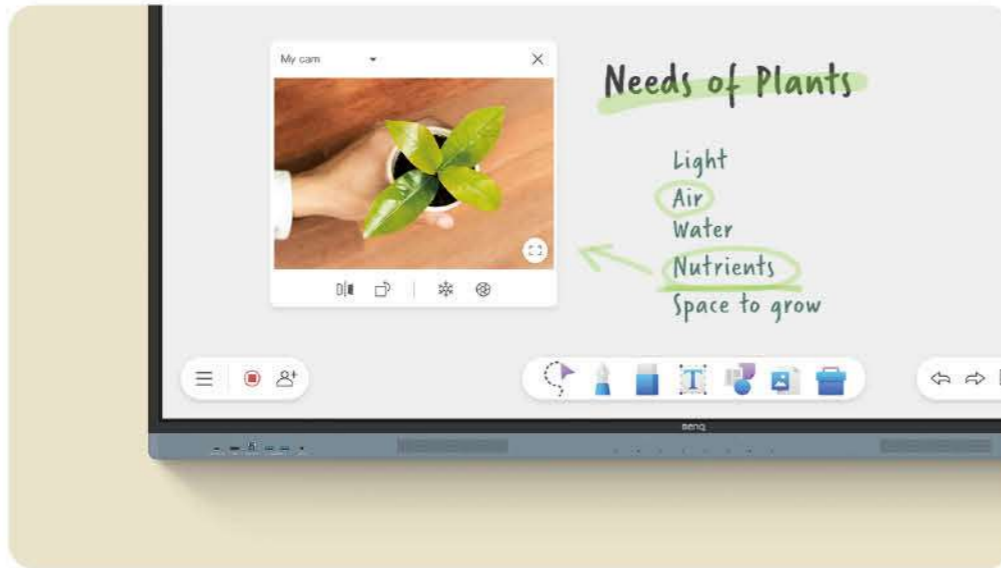

Google 語音助理

透過 RM04 遙控器使用 Google 語音助理，減輕工作並且融入教學。

Google EDLA 認證教育互動顯示器

AI 工具創造更具包容性的學習環境

文字轉語音

將文字和文件轉換為語音。

多國語言翻譯

翻譯多國語言的文本讓課程更豐富。

OCR 光學字元辨識

輕鬆編輯照片和掃描頁面中的文字。

無限可能的 智慧電子白板

使用 EZWrite 增強您的課程，EZWrite 是一款功能強大的白板軟體，其中包含課堂工具，可用於更具吸引力的面對面或混合式課程。

無限可能的智慧電子白板

更意想不到的智慧白板

EZWrite 6 讓您可以做的不僅僅是書寫、繪圖和添加文字。更能使用無限畫布、分割螢幕進行競賽、插入模板、使用數學工具或顯示實物投影機。

匯入和匯出文件

使用 PowerPoint、Word、Excel 和 PDF 進行課堂教學和筆記。完成後，儲存課程為可編輯的白板檔案，方便從上次停下的地方繼續，或儲存為 PDF 供學生在家複習。

無限可能的智慧電子白板

擴展你的課堂

雲端白板讓學生在座位上甚至在家中就能加入線上課程，且在遠端學生也可以像在現場一樣，遠距使用白板。

更智慧的教學環境

提高教學方式所需的一切盡在 RM04 教育互動觸控顯示器

更智慧的教學環境

教學效率最大化

想要進行雙螢幕視窗嗎？沒問題！

只要啟動分割畫面模式，您就可以在同一個畫面上同時進行網頁搜尋和書寫白板。

一刷即登入

RM04 提供高效率、安全的登入、載入個人設定和存取雲端儲存的方式。

您可以使用 NFC 卡，也可以透過手機掃描 QR Code。

更智慧的教學環境

觸手可及的工具

當您使用應用程式、瀏覽檔案或捲動瀏覽板上的網站時，啟用浮動工具即可進行註釋、截取螢幕截圖，甚至錄製影片。