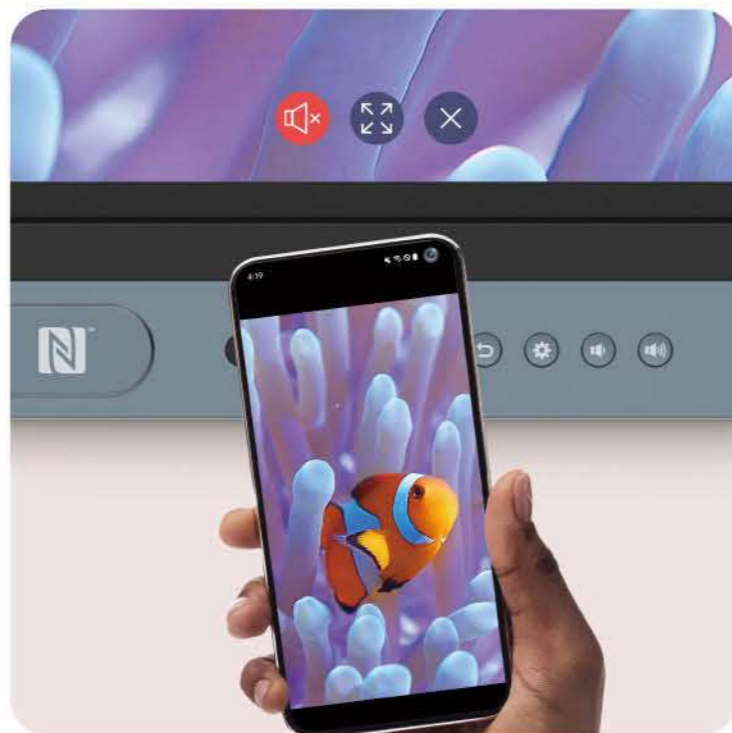

流暢且直觀的書寫

BenQ RM04 可以讓多位學生同時與顯示器互動，並進行小組討論和其他趣味性的課堂活動。

多達 40 個接觸點

RM04 可接收到最多 40 個接觸點，讓每個人同時在顯示器上互動。

自然書寫

玻璃與面板之間的零間隙，讓在白板上書寫的感受如同在紙張上一樣滑順。

IR + 紅外線多點觸控

精細的 IR+ 觸控可實現任何 BenQ 教育互動顯示器最精確的書寫體驗。

討論與共創

從教室內的任何地方都可以將內容無線分享到 RM04 上。讓您輕鬆地將筆電中的教材投影到大屏上，或讓多個學生使用 InstaShare 2 分享他們的自有裝置 (平板) 畫面。

智慧分享 輕鬆掌控

從大屏上控制您的載具

同時分享多個螢幕

從您的載具控制大屏畫面

智慧分享 輕鬆掌控

呈現多元化內容

InstaShare 2 的功能不僅僅是螢幕分享。您還可以投影照片、影片或開啟鏡頭即時直播，以進行更動態的方式進行演示和討論。

智慧分享 輕鬆掌控

點擊並分享

只需點擊 BenQ 互動觸控顯示器的 NFC 讀卡器，即可直接從 Android 手機分享圖片、影片和其他教育內容。

*預計三月底上市，上市時程依官網為主；限安卓手機。

控制螢幕分享權限

即使有多個學生共享，也可以輕鬆控制 InstaShare 2 上的權限。您可以選擇顯示或隱藏哪些螢幕、拒絕共享請求，甚至使用 AI 阻止不當內容。