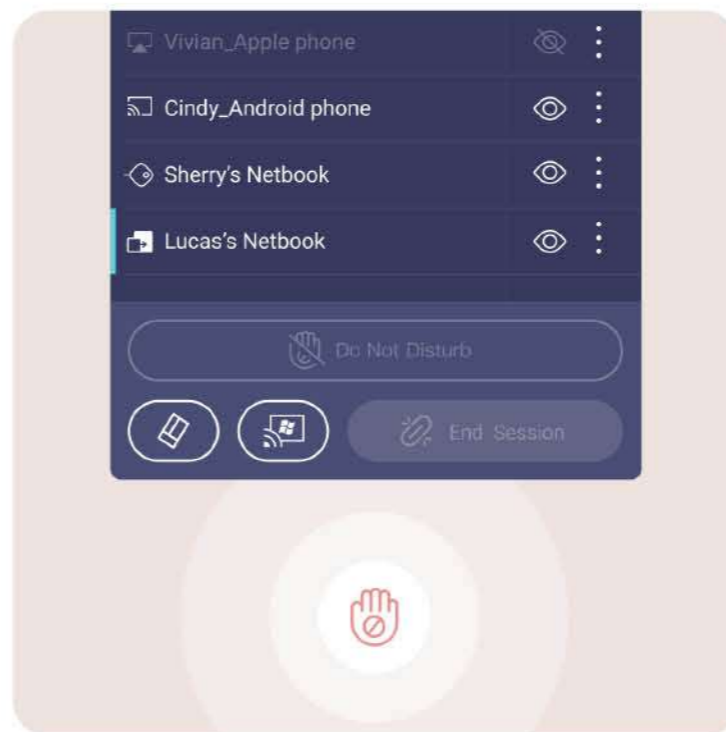

流暢且直觀的書寫

BenQ RM04 可以讓多位學生同時與顯示器互動，並進行小組討論和其他趣味性的課堂活動。

多達 40 個接觸點

RM04 可接收到最多 40 個接觸點，讓每個人同時在顯示器上互動。

自然書寫

玻璃與面板之間的零間隙，讓在白板上書寫的感受如同在紙張上一樣滑順。

IR + 紅外線多點觸控

精細的 IR+ 觸控可實現任何 BenQ 教育互動顯示器最精確的書寫體驗。

討論與共創

從教室內的任何地方都可以將內容無線分享到 RM04 上。讓您輕鬆地將筆電中的教材投影到大屏上，或讓多個學生使用 InstaShare 2 分享他們的自有裝置 (平板) 畫面。

智慧分享 輕鬆掌控

從大屏上控制您的載具

同時分享多個螢幕

從您的載具控制大屏畫面

智慧分享 輕鬆掌控

呈現多元化內容

InstaShare 2 的功能不僅僅是螢幕分享。您還可以投影照片、影片或開啟鏡頭即時直播，以進行更動態的方式進行演示和討論。

智慧分享 輕鬆掌控

點擊並分享

只需點擊 BenQ 互動觸控顯示器的 NFC 讀卡器，即可直接從 Android 手機分享圖片、影片和其他教育內容。

*預計三月底上市，上市時程依官網為主；限安卓手機。

控制螢幕分享權限

即使有多個學生共享，也可以輕鬆控制 InstaShare 2 上的權限。您可以選擇顯示或隱藏哪些螢幕、拒絕共享請求，甚至使用 AI 阻止不當內容。