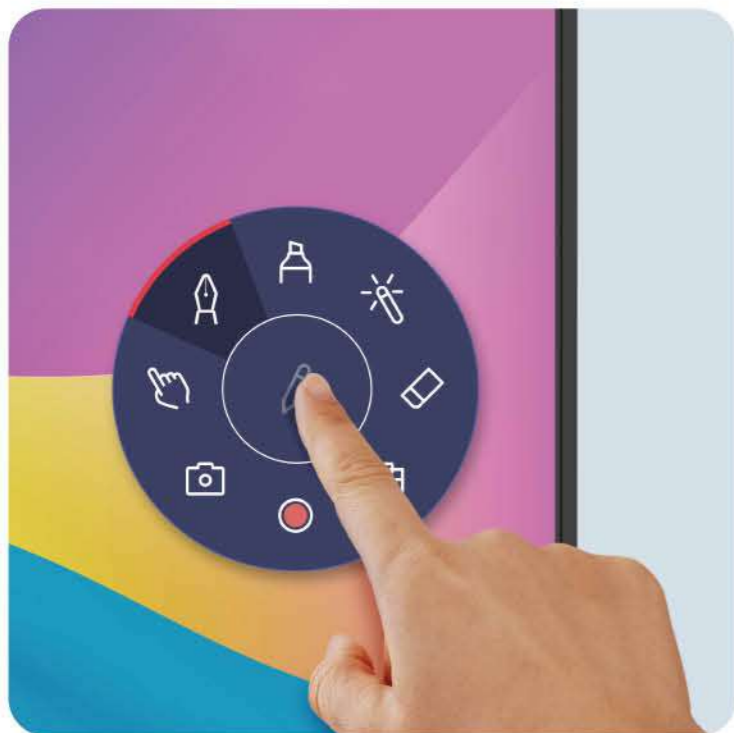

OCR 光學字元辨識

輕鬆編輯照片和掃描頁面中的文字。

無限可能的 智慧電子白板

使用 EZWrite 增強您的課程，EZWrite 是一款功能強大的白板軟體，其中包含課堂工具，可用於更具吸引力的面對面或混合式課程。

無限可能的智慧電子白板

更意想不到的智慧白板

EZWrite 6 讓您可以做的不僅僅是書寫、繪圖和添加文字。更能使用無限畫布、分割螢幕進行競賽、插入模板、使用數學工具或顯示實物投影機。

匯入和匯出文件

想要進行雙螢幕視窗嗎？沒問題！

只要啟動分割畫面模式，您就可以在同一個畫面上同時進行網頁搜尋和書寫白板。

一刷即登入

RM04 提供高效率、安全的登入、載入個人設定和存取雲端儲存的方式。

您可以使用 NFC 卡，也可以透過手機掃描 QR Code。

更智慧的教學環境

觸手可及的工具

當您使用應用程式、瀏覽檔案或捲動瀏覽板上的網站時，啟用浮動工具即可進行註釋、截取螢幕截圖，甚至錄製影片。

快速打開應用程式

點擊側邊欄可快速切換輸入來源、返回主畫面或取得最常用應用程式的選單。

前置連接埠

多個前置端口包括一個全功能 USB-C 端口，可提供 65W 充電，並允許您擴展筆記型電腦螢幕並獲得觸控控制。

更智慧的教學環境

透過 AI 工具進行課程直播或和錄製

使用 BenQ 互動觸控顯示器和 DV01K 智慧 4K UHD 攝影機，助您輕鬆產製高品質的視訊與影片。且通過攝影機內建的 AI 功能，包括自動對焦、臉部和聲音追蹤以及自動降噪，確保產出清晰且富有動態的影片效果。