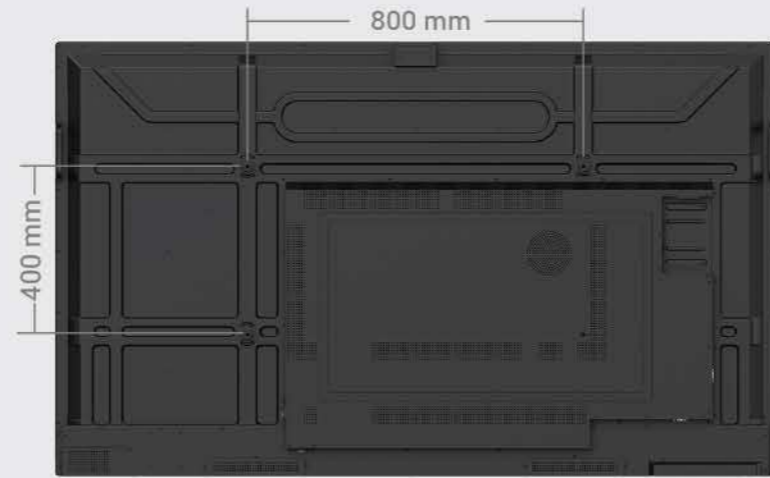

16. USB 3.0 Type-A

17. 乙太網路

18. 耳機插孔

19. S/PDIF

20. 音訊輸入 (VGA)

21. VGA

22. HDMI in

23. Touch USB(觸控專用)

24. DisplayPort in

25. HDMI in

26. Touch USB(觸控專用)

27. RS-232

28. HDMI out

29. USB 3.0 Type-C

30. USB 2.0 Type-A

31. OPS slot

32. USB 3.0 Type-A

33. USB 3.0 Type-C

RM6504

RM7504

RM8604

尺寸	VESA 規格	螺絲	數量
65"	600 × 400 mm	M8 × 25L	4
75"	800 × 400 mm	M8 × 25L	4
86"	800 × 600 mm	M8 × 25L	4

Model	RM6504	RM7504	RM8604
面板			
螢幕尺寸	65"	75"	86"
面板類型	IPS	IPS	IPS
解析度	UHD 3840 × 2160 像素	UHD 3840 × 2160 pixels	UHD 3840 × 2160 pixels
有效區域 (寬×高)	1428.3 × 803.4 mm	1649.7 × 927.9 mm	1895.0 × 1066.0 mm
畫面比例	16:9	16:9	16:9
亮度 (標準)	450 nits	450 nits	450 nits
對比度 (標準)	1200:1	1200:1	1200:1
動態對比率	50,000:1	50,000:1	50,000:1
色彩深度	10-bit	10-bit	10-bit
反應時間	8 ms	8 ms	8 ms
色域	72% NTSC	72% NTSC	72% NTSC
背光壽命 (標準)	50,000 hrs	50,000 hrs	50,000 hrs
使用方向	Landscape	Landscape	Landscape
玻璃			
硬度	9H tempered	9H tempered	9H tempered
抗菌塗層	奈米離子銀	奈米離子銀	奈米離子銀
防眩光塗層	Yes	Yes	Yes
觸控螢幕			
觸控技術	紅外線觸控	紅外線觸控	紅外線觸控
觸控點	up to 40	up to 40	up to 40
觸控回應時間	< 8 ms	< 8 ms	< 8 ms
系統			
CPU	Arm Cortex-A73 × 4 + A53 × 4	Arm Cortex-A73 × 4 + A53 × 4	Arm Cortex-A73 × 4 + A53 × 4
GPU	Arm Mali-G52 MP8	Arm Mali-G52 MP8	Arm Mali-G52 MP8
記憶體 儲存空間	8GB 32GB	8GB 32GB	8GB 32GB
作業系統	Android 13 (EDLA)	Android 13 (EDLA)	Android 13 (EDLA)