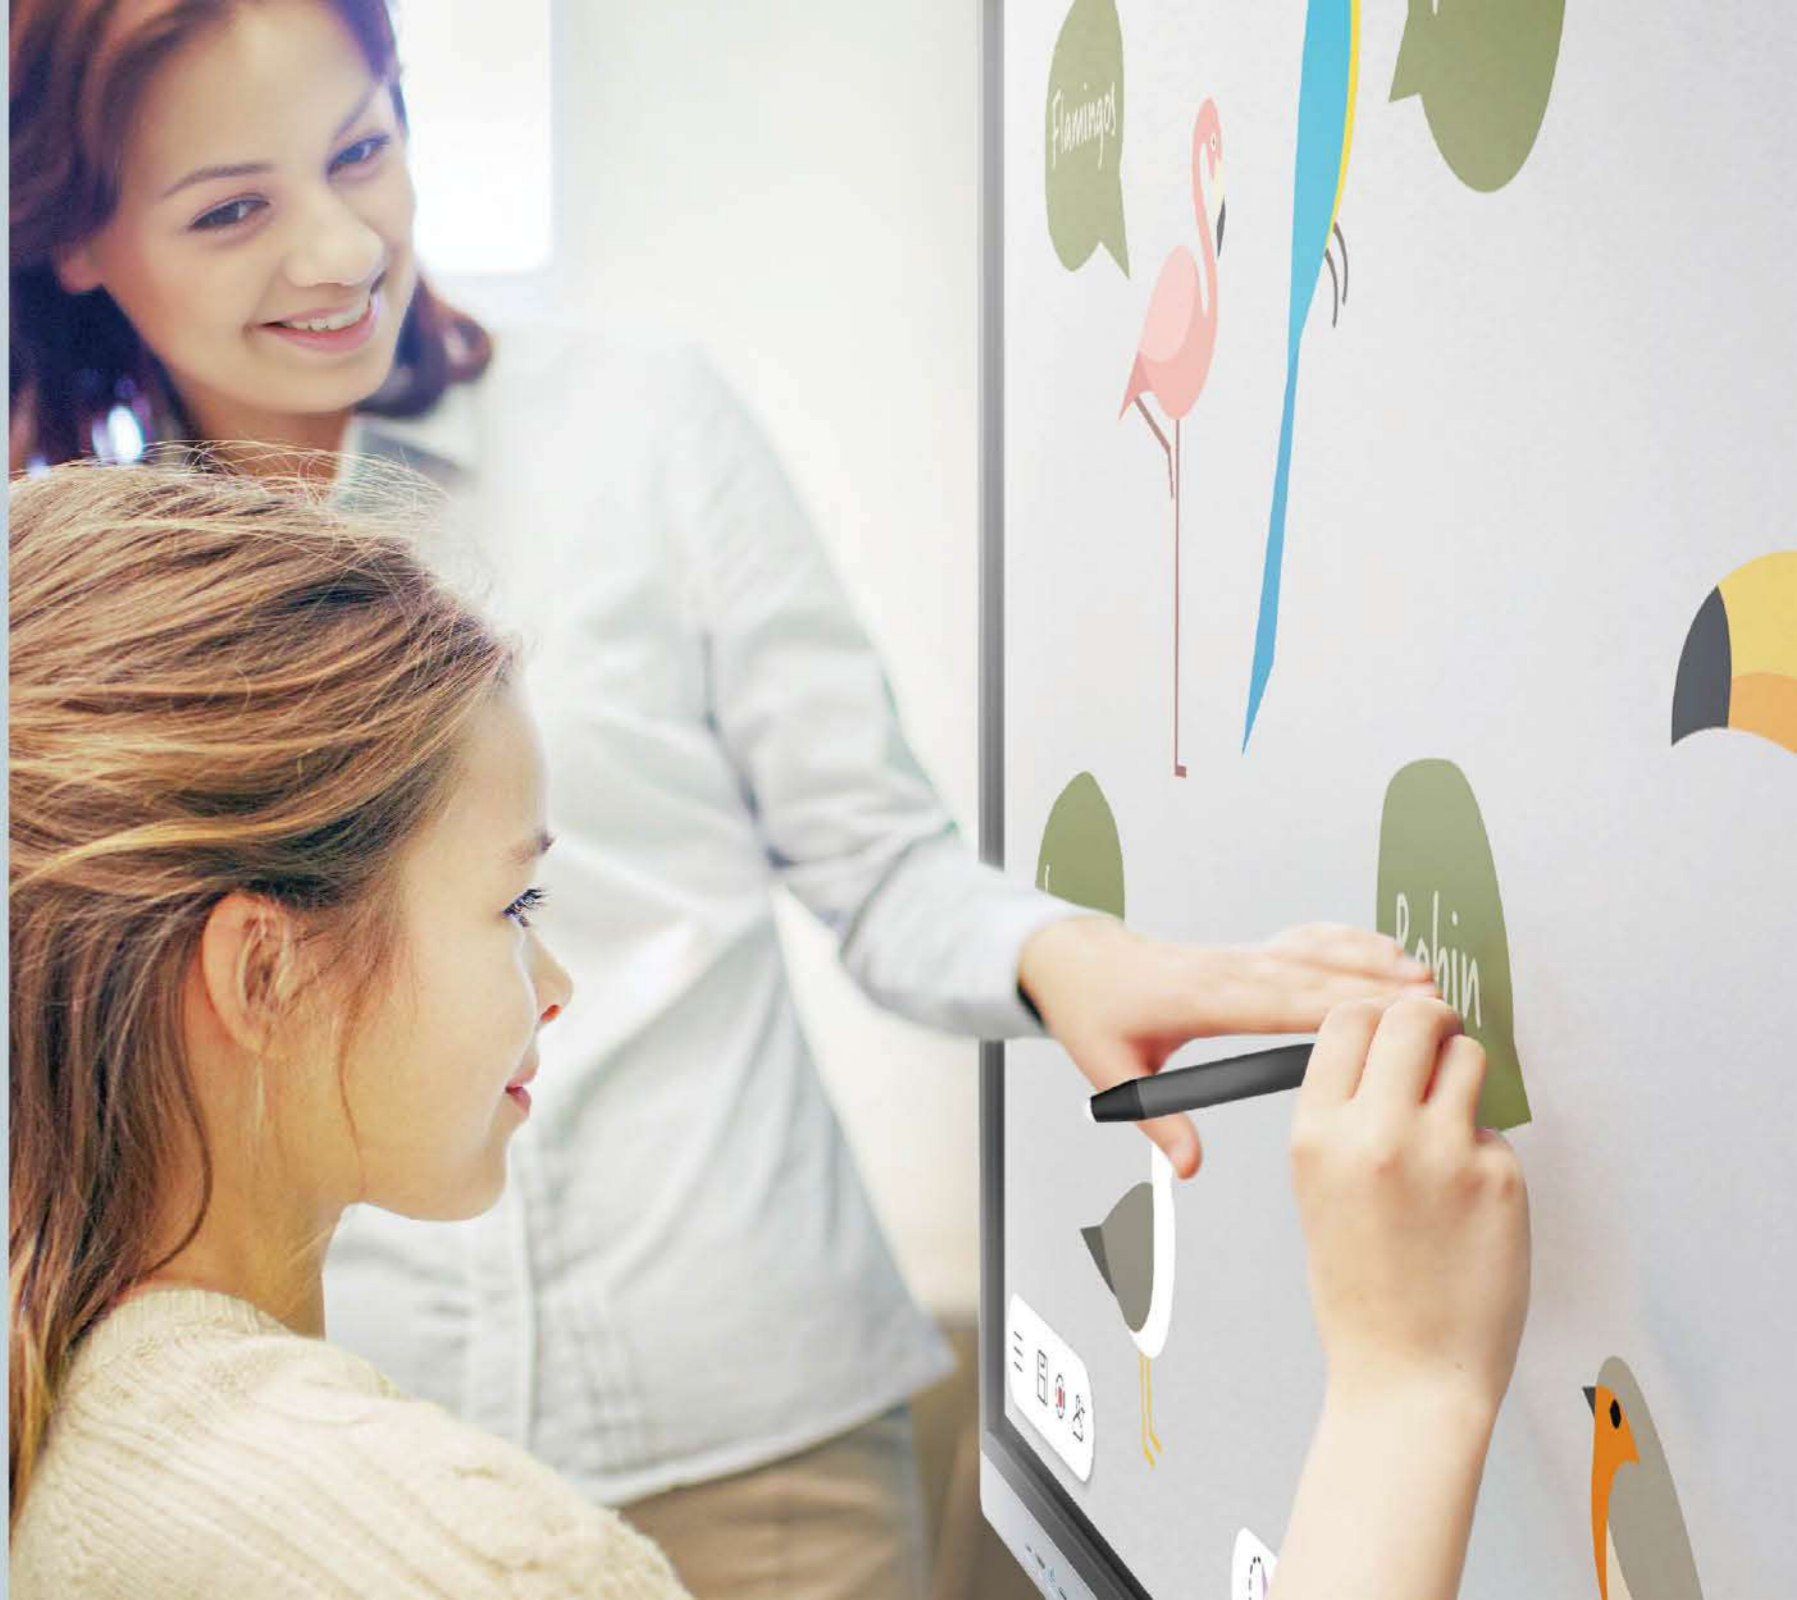

使用 PowerPoint、Word、Excel 和 PDF 進行課堂教學和筆記。完成後，儲存課程為可編輯的白板檔案，方便從上次停下的地方繼續，或儲存為 PDF 供學生在家複習。

無限可能的智慧電子白板

擴展你的課堂

雲端白板讓學生在座位上甚至在家中就能加入線上課程，且在遠端學生也可以像在現場一樣，遠距使用白板。

更智慧的教學環境

提高教學方式所需的一切盡在 RM04 教育互動觸控顯示器

更智慧的教學環境

教學效率最大化

想要進行雙螢幕視窗嗎？沒問題！

只要啟動分割畫面模式，您就可以在同一個畫面上同時進行網頁搜尋和書寫白板。

一刷即登入

RM04 提供高效率、安全的登入、載入個人設定和存取雲端儲存的方式。

您可以使用 NFC 卡，也可以透過手機掃描 QR Code。

更智慧的教學環境

觸手可及的工具

當您使用應用程式、瀏覽檔案或捲動瀏覽板上的網站時，啟用浮動工具即可進行註釋、截取螢幕截圖，甚至錄製影片。

快速打開應用程式

點擊側邊欄可快速切換輸入來源、返回主畫面或取得最常用應用程式的選單。

前置連接埠

多個前置端口包括一個全功能 USB-C 端口，可提供 65W 充電，並允許您擴展筆記型電腦螢幕並獲得觸控控制。

更智慧的教學環境

透過 AI 工具進行課程直播或和錄製

使用 BenQ 互動觸控顯示器和 DV01K 智慧 4K UHD 攝影機，助您輕鬆產製高品質的視訊與影片。且通過攝影機內建的 AI 功能，包括自動對焦、臉部和聲音追蹤以及自動降噪，確保產出清晰且富有動態的影片效果。