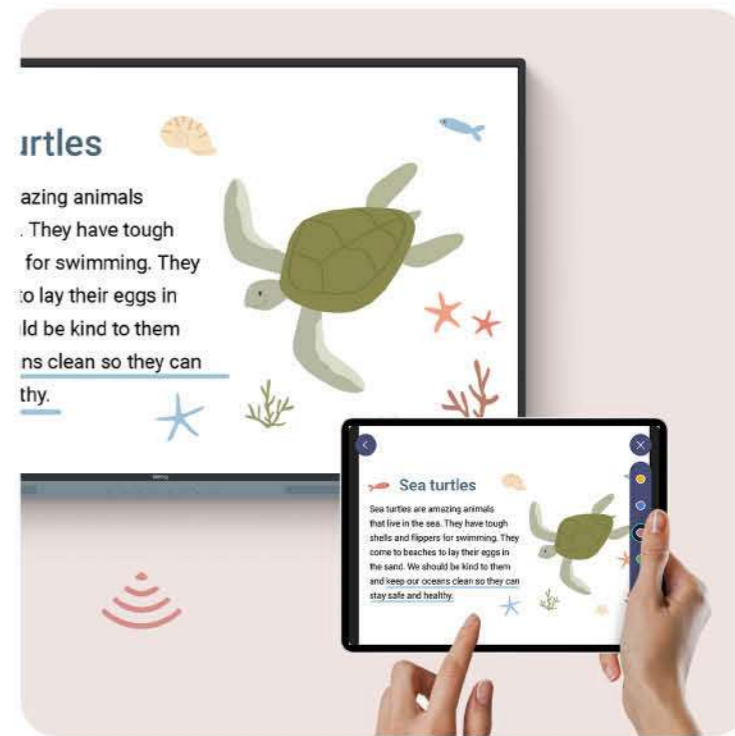

流暢且直觀的書寫

BenQ RM04 可以讓多位學生同時與顯示器互動，並進行小組討論和其他趣味性的課堂活動。

多達 40 個接觸點

RM04 可接收到最多 40 個接觸點，讓每個人同時在顯示器上互動。

自然書寫

玻璃與面板之間的零間隙，讓在白板上書寫的感受如同在紙張上一樣滑順。

IR + 紅外線多點觸控

精細的 IR+ 觸控可實現任何 BenQ 教育互動顯示器最精確的書寫體驗。

討論與共創

從教室內的任何地方都可以將內容無線分享到 RM04 上。讓您輕鬆地將筆電中的教材投影到大屏上，或讓多個學生使用 InstaShare 2 分享他們的自有裝置 (平板) 畫面。

智慧分享 輕鬆掌控

從大屏上控制您的載具

同時分享多個螢幕

從您的載具控制大屏畫面

智慧分享 輕鬆掌控

呈現多元化內容

InstaShare 2 的功能不僅僅是螢幕分享。您還可以投影照片、影片或開啟鏡頭即時直播，以進行更動態的方式進行演示和討論。

智慧分享 輕鬆掌控

點擊並分享

只需點擊 BenQ 互動觸控顯示器的 NFC 讀卡器，即可直接從 Android 手機分享圖片、影片和其他教育內容。

*預計三月底上市，上市時程依官網為主；限安卓手機。

控制螢幕分享權限

即使有多個學生共享，也可以輕鬆控制 InstaShare 2 上的權限。您可以選擇顯示或隱藏哪些螢幕、拒絕共享請求，甚至使用 AI 阻止不當內容。