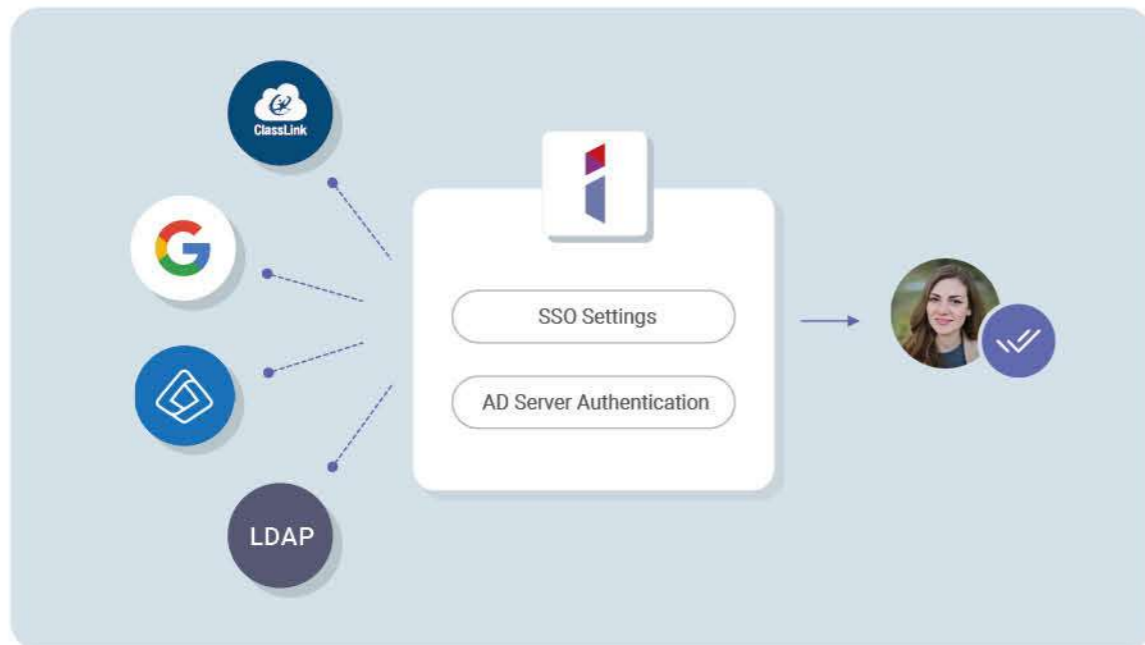

討論與共創

從教室內的任何地方都可以將內容無線分享到 RM04 上。讓您輕鬆地將筆電中的教材投影到大屏上，或讓多個學生使用 InstaShare 2 分享他們的自有裝置 (平板) 畫面。

智慧分享 輕鬆掌控

從大屏上控制您的載具

同時分享多個螢幕

從您的載具控制大屏畫面

智慧分享 輕鬆掌控

呈現多元化內容

InstaShare 2 的功能不僅僅是螢幕分享。您還可以投影照片、影片或開啟鏡頭即時直播，以進行更動態的方式進行演示和討論。

智慧分享 輕鬆掌控

點擊並分享

只需點擊 BenQ 互動觸控顯示器的 NFC 讀卡器，即可直接從 Android 手機分享圖片、影片和其他教育內容。

*預計三月底上市，上市時程依官網為主；限安卓手機。

控制螢幕分享權限

即使有多個學生共享，也可以輕鬆控制 InstaShare 2 上的權限。您可以選擇顯示或隱藏哪些螢幕、拒絕共享請求，甚至使用 AI 阻止不當內容。

毫不費力 IT 維運

BenQ 的設備和使用者管理平台可讓 IT 人員在維護 BenQ 顯示器時更加簡單智慧。
透過系統，維運單位用最低成本即可進行維運管控，以便專注於其他更重要的任務上。

精簡管理

簡化帳戶管理

透過將 BenQ 教育互動顯示器使用者帳戶清單與 Google Workspace、Microsoft Entra ID（以前稱為 Azure Active Directory）、ClassLink、LDAP 或其他基於 SAML 的身分的現有清單同步，加速簡化管理使用者。

設備和應用程式管理

遠端監控和管理您的所有 BenQ 設備。從單一儀表板安裝、更新和刪除應用程式，還可讓您推送韌體更新並設定啟動和關閉時間。

精簡管理

提供更安全的資安保護

RM04 透過安全登入選項、嚴格的存取控制、定期系統更新以及透過 Google Play Protect 進行應用程式掃描來保護您學校的資料。

裝置分析

取得所有 BenQ 裝置的詳細分析，以提高操作效率。透過可自訂的報告，您可以輕鬆監控每日使用情況，並依樓層、年級或建築物來分組顯示器。