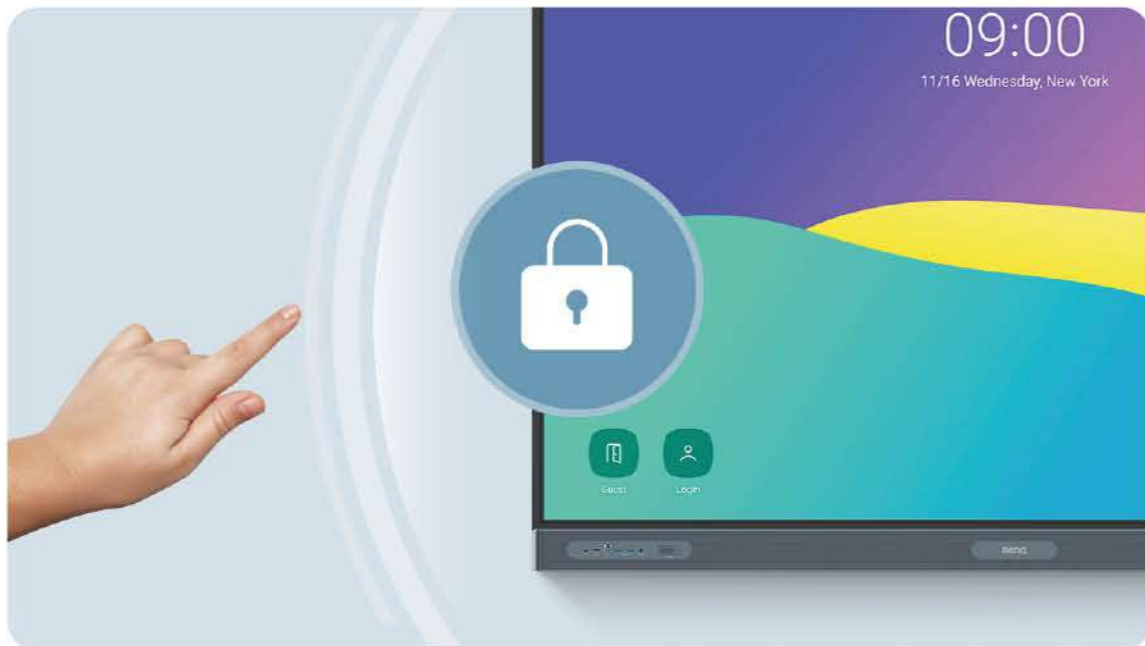

精簡管理

提供更安全的資安保護

RM04 透過安全登入選項、嚴格的存取控制、定期系統更新以及透過 Google Play Protect 進行應用程式掃描來保護您學校的資料。