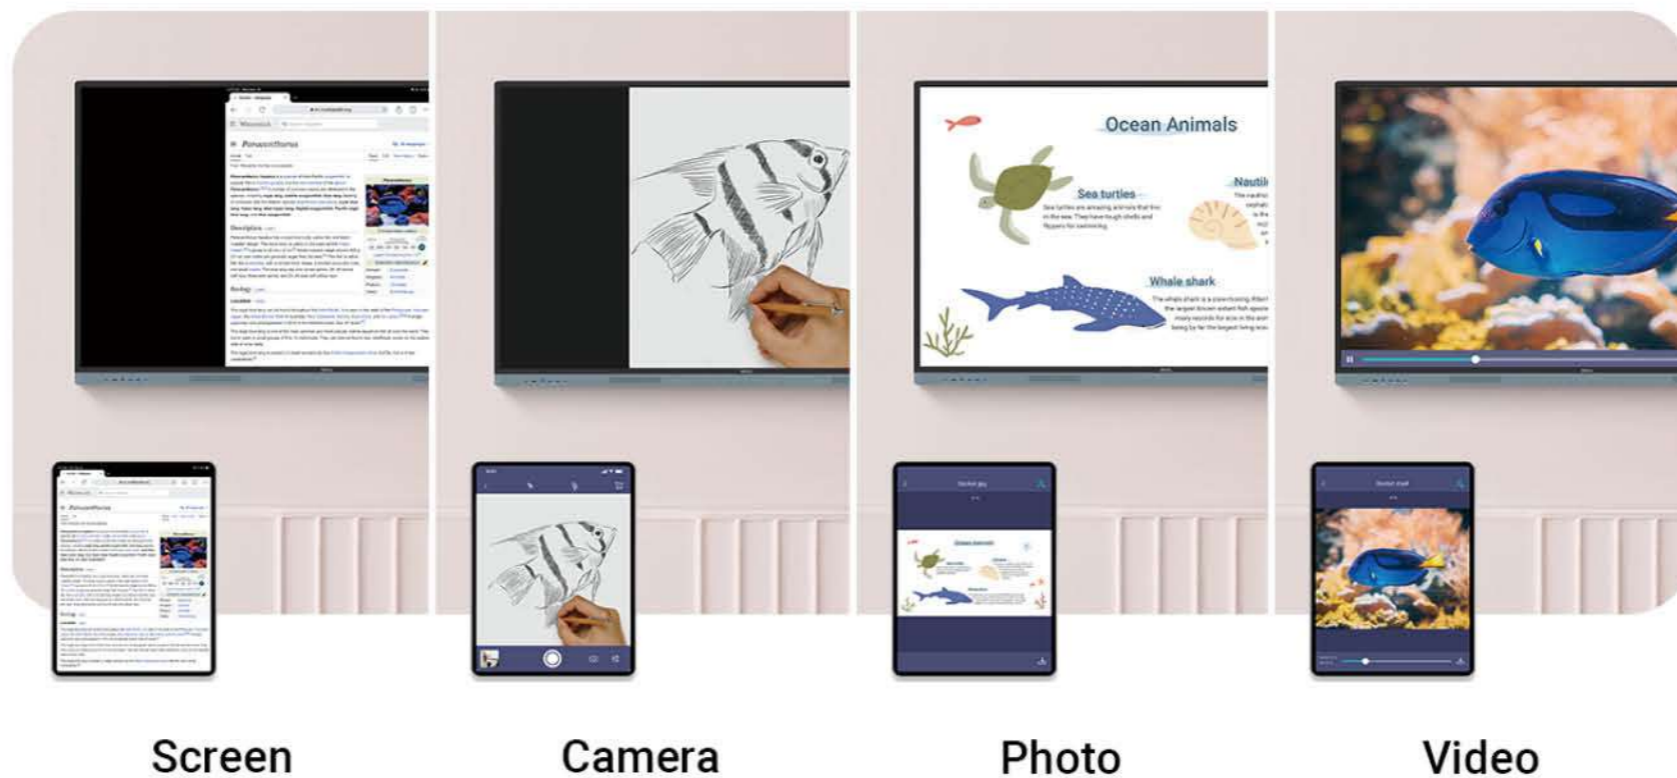

流暢且直觀的書寫

BenQ RM04 可以讓多位學生同時與顯示器互動，並進行小組討論和其他趣味性的課堂活動。

多達 40 個接觸點

RM04 可接收到最多 40 個接觸點，讓每個人同時在顯示器上互動。

自然書寫

玻璃與面板之間的零間隙，讓在白板上書寫的感受如同在紙張上一樣滑順。

IR + 紅外線多點觸控

精細的 IR+ 觸控可實現任何 BenQ 教育互動顯示器最精確的書寫體驗。

討論與共創

從教室內的任何地方都可以將內容無線分享到 RM04 上。讓您輕鬆地將筆電中的教材投影到大屏上，或讓多個學生使用 InstaShare 2 分享他們的自有裝置 (平板) 畫面。

智慧分享 輕鬆掌控

從大屏上控制您的載具

同時分享多個螢幕

從您的載具控制大屏畫面

智慧分享 輕鬆掌控

呈現多元化內容

InstaShare 2 的功能不僅僅是螢幕分享。您還可以投影照片、影片或開啟鏡頭即時直播，以進行更動態的方式進行演示和討論。

智慧分享 輕鬆掌控

點擊並分享

只需點擊 BenQ 互動觸控顯示器的 NFC 讀卡器，即可直接從 Android 手機分享圖片、影片和其他教育內容。

*預計三月底上市，上市時程依官網為主；限安卓手機。

控制螢幕分享權限

即使有多個學生共享，也可以輕鬆控制 InstaShare 2 上的權限。您可以選擇顯示或隱藏哪些螢幕、拒絕共享請求，甚至使用 AI 阻止不當內容。