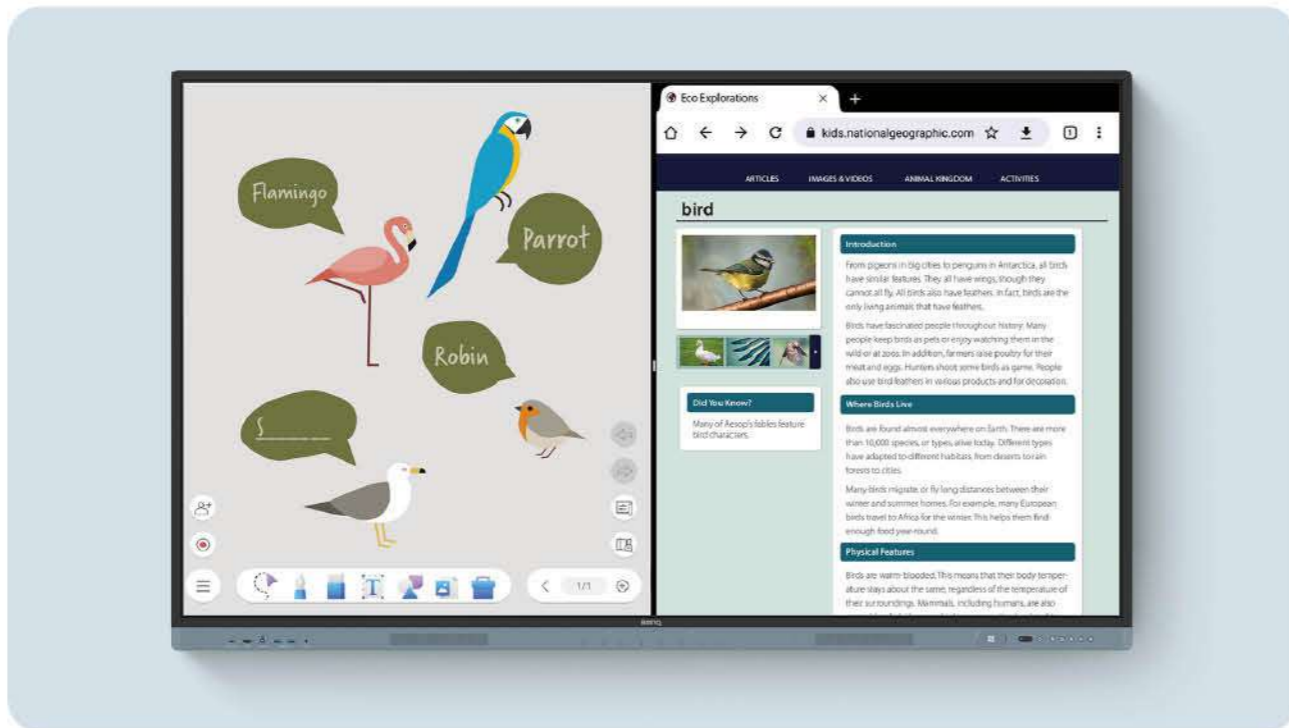

OCR 光學字元辨識

輕鬆編輯照片和掃描頁面中的文字。

無限可能的 智慧電子白板

使用 EZWrite 增強您的課程，EZWrite 是一款功能強大的白板軟體，其中包含課堂工具，可用於更具吸引力的面對面或混合式課程。

無限可能的智慧電子白板

更意想不到的智慧白板

EZWrite 6 讓您可以做的不僅僅是書寫、繪圖和添加文字。更能使用無限畫布、分割螢幕進行競賽、插入模板、使用數學工具或顯示實物投影機。

匯入和匯出文件

使用 PowerPoint、Word、Excel 和 PDF 進行課堂教學和筆記。完成後，儲存課程為可編輯的白板檔案，方便從上次停下的地方繼續，或儲存為 PDF 供學生在家複習。

無限可能的智慧電子白板

擴展你的課堂

雲端白板讓學生在座位上甚至在家中就能加入線上課程，且在遠端學生也可以像在現場一樣，遠距使用白板。

更智慧的教學環境

提高教學方式所需的一切盡在 RM04 教育互動觸控顯示器

更智慧的教學環境

教學效率最大化

想要進行雙螢幕視窗嗎？沒問題！

只要啟動分割畫面模式，您就可以在同一個畫面上同時進行網頁搜尋和書寫白板。

一刷即登入

RM04 提供高效率、安全的登入、載入個人設定和存取雲端儲存的方式。

您可以使用 NFC 卡，也可以透過手機掃描 QR Code。

更智慧的教學環境

觸手可及的工具

當您使用應用程式、瀏覽檔案或捲動瀏覽板上的網站時，啟用浮動工具即可進行註釋、截取螢幕截圖，甚至錄製影片。

快速打開應用程式

點擊側邊欄可快速切換輸入來源、返回主畫面或取得最常用應用程式的選單。

前置連接埠

多個前置端口包括一個全功能 USB-C 端口，可提供 65W 充電，並允許您擴展筆記型電腦螢幕並獲得觸控控制。

更智慧的教學環境

透過 AI 工具進行課程直播或和錄製

使用 BenQ 互動觸控顯示器和 DV01K 智慧 4K UHD 攝影機，助您輕鬆產製高品質的視訊與影片。且通過攝影機內建的 AI 功能，包括自動對焦、臉部和聲音追蹤以及自動降噪，確保產出清晰且富有動態的影片效果。