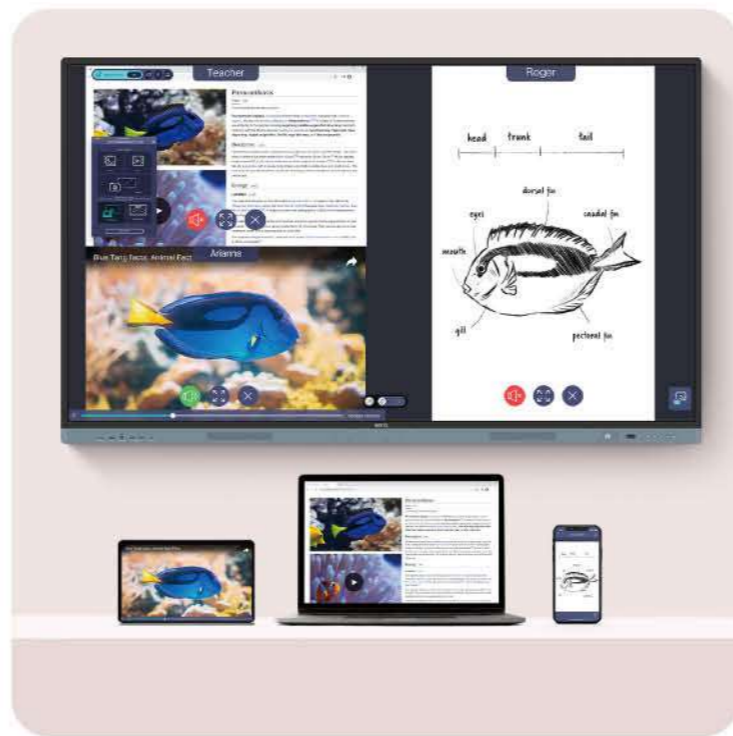

OCR 光學字元辨識

輕鬆編輯照片和掃描頁面中的文字。

無限可能的 智慧電子白板

使用 EZWrite 增強您的課程，EZWrite 是一款功能強大的白板軟體，其中包含課堂工具，可用於更具吸引力的面對面或混合式課程。

無限可能的智慧電子白板

更意想不到的智慧白板

EZWrite 6 讓您可以做的不僅僅是書寫、繪圖和添加文字。更能使用無限畫布、分割螢幕進行競賽、插入模板、使用數學工具或顯示實物投影機。

匯入和匯出文件

流暢且直觀的書寫

BenQ RM04 可以讓多位學生同時與顯示器互動，並進行小組討論和其他趣味性的課堂活動。

多達 40 個接觸點

RM04 可接收到最多 40 個接觸點，讓每個人同時在顯示器上互動。

自然書寫

玻璃與面板之間的零間隙，讓在白板上書寫的感受如同在紙張上一樣滑順。

IR + 紅外線多點觸控

精細的 IR+ 觸控可實現任何 BenQ 教育互動顯示器最精確的書寫體驗。

討論與共創

從教室內的任何地方都可以將內容無線分享到 RM04 上。讓您輕鬆地將筆電中的教材投影到大屏上，或讓多個學生使用 InstaShare 2 分享他們的自有裝置 (平板) 畫面。

智慧分享 輕鬆掌控

從大屏上控制您的載具

同時分享多個螢幕

從您的載具控制大屏畫面

智慧分享 輕鬆掌控

呈現多元化內容

InstaShare 2 的功能不僅僅是螢幕分享。您還可以投影照片、影片或開啟鏡頭即時直播，以進行更動態的方式進行演示和討論。

智慧分享 輕鬆掌控

點擊並分享

只需點擊 BenQ 互動觸控顯示器的 NFC 讀卡器，即可直接從 Android 手機分享圖片、影片和其他教育內容。

*預計三月底上市，上市時程依官網為主；限安卓手機。

控制螢幕分享權限

即使有多個學生共享，也可以輕鬆控制 InstaShare 2 上的權限。您可以選擇顯示或隱藏哪些螢幕、拒絕共享請求，甚至使用 AI 阻止不當內容。