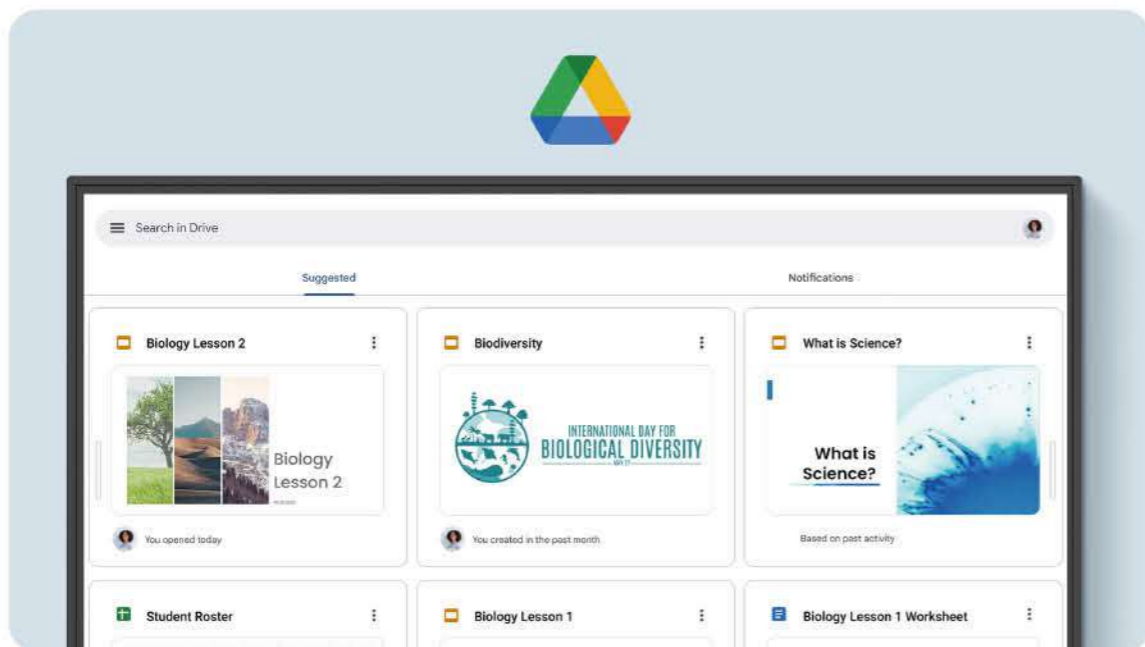

Google EDLA 認證電子白板

智慧教學 再進化

用最佳的工具實現心中理想的智慧教學

BenQ
Education

BenQ 互動觸控顯示器
RM6504 / RM7504 / RM8604

Google EDLA 認證平台

ClassroomCare®

NFC

InstaShare2

EZWrite6

Google EDLA 認證教育互動顯示器

Google 教育生態圈無縫接軌

通過 Google 認證的平台，讓您合法使用 Google Play 商店上的各種軟體，提供您更進化的教學體驗。

下載熟悉並喜愛的 APP

使用 Google Play 中的互動教育應用程式
來拓展您的課程。

Google 核心應用程式

RM04 內建核心應用程式，
無縫接軌 Google 使用者體驗。

Google 協作工具

在大屏上輕鬆使用 Google 文件、
表格和投影片應用程式。

Google EDLA 認證教育互動顯示器

輕鬆簡單的使用檔案

打開 Google 雲端硬碟中的文件，使用您事先準備好的材料進行教學，並將它們直接保存回雲端，以便您始終可以存取最新文件。

增強資安保護力

運用 Google Play 安全防護保障應用程式安全和個人資料隱私措施，防止資料洩漏、釣魚攻擊、惡意軟體以及資料遺失。

Google EDLA 認證教育互動顯示器

個人化視窗

您可以透過行動應用程式、將它們放入資料夾或將它們拖曳到新頁面，來變化自己的主畫面。

Google EDLA 認證教育互動顯示器

Google Search 搜尋

無需打開瀏覽器即可馬上找到資訊並存取課程資料。

小工具

新增小工具 (如便利貼和日曆)，將重要資訊置放在螢幕上。