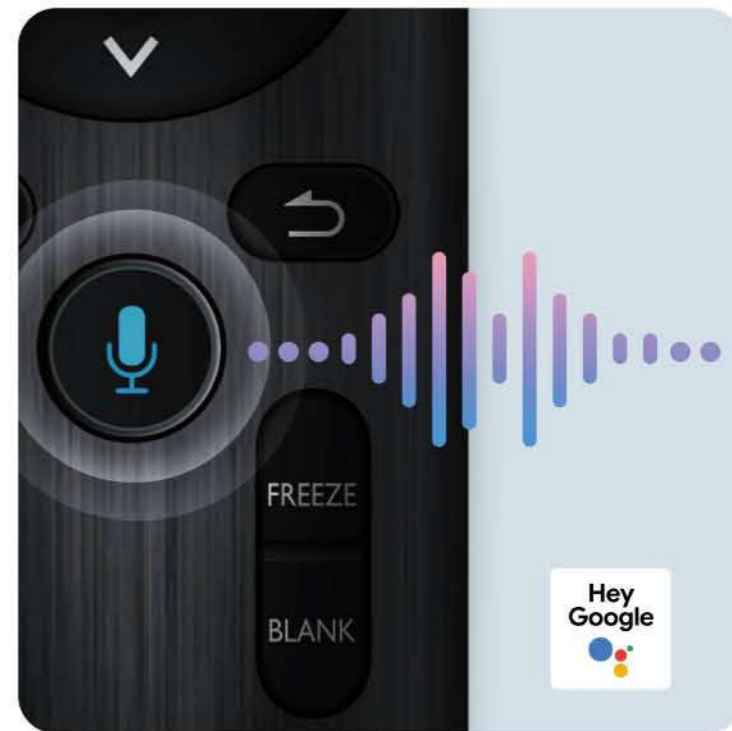

Google EDLA 認證教育互動顯示器

個人化視窗

您可以透過行動應用程式、將它們放入資料夾或將它們拖曳到新頁面，來變化自己的主畫面。

Google EDLA 認證教育互動顯示器

Google Search 搜尋

無需打開瀏覽器即可馬上找到資訊並存取課程資料。

小工具

新增小工具 (如便利貼和日曆)，將重要資訊置放在螢幕上。