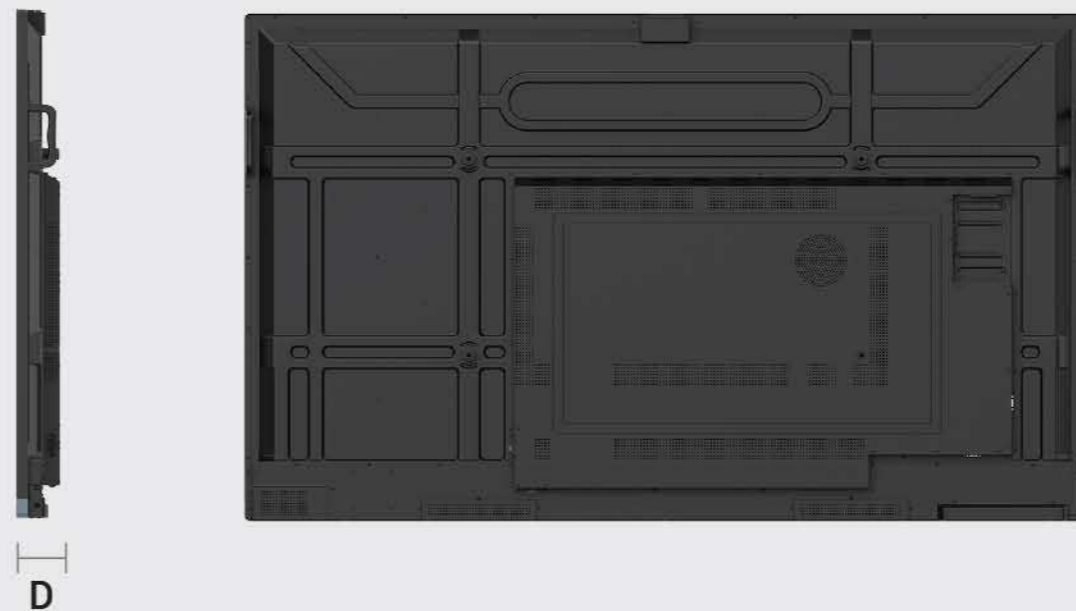

細菌可能就會藉由不同的媒介互相傳播，因此 RM04 所配備的遙控器和筆也具有抗菌功能。

IP5X 防塵保護

RM04 防塵通過 IP5X 標準，讓您即使在容易產生灰塵的環境中也能確保機台順暢運作。

*符合 IEC 標準 60529

尺寸 (寬 X 高 X 深)

RM6504 | 1489.3 × 905.8 × 87.1 mm (58.6 × 35.7 × 3.4 in)

RM7504 | 1717.1 × 1036.8 × 87.1 mm (67.6 × 40.8 × 3.4 in)