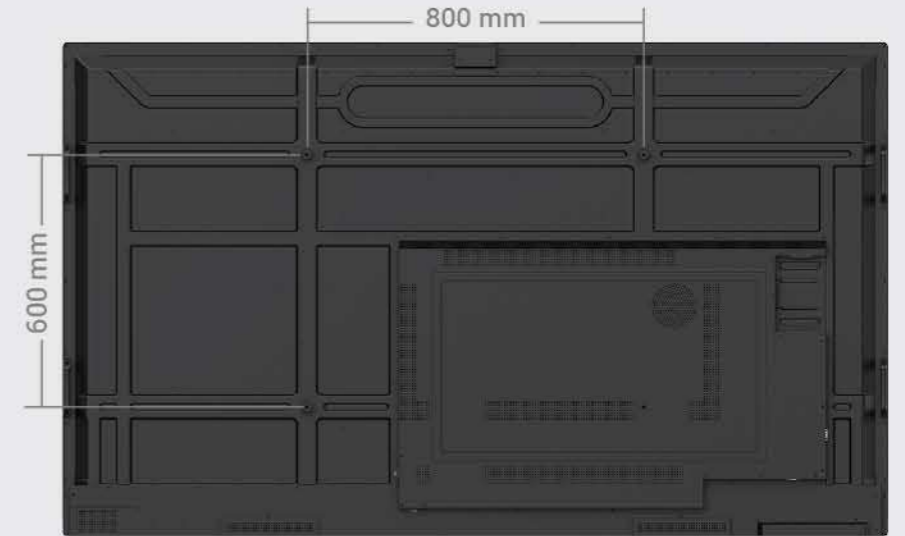

24. DisplayPort in

25. HDMI in

26. Touch USB(觸控專用)

27. RS-232

28. HDMI out

29. USB 3.0 Type-C

30. USB 2.0 Type-A

31. OPS slot

32. USB 3.0 Type-A

33. USB 3.0 Type-C

RM6504

RM7504

RM8604

尺寸	VESA 規格	螺絲	數量
65"	600 × 400 mm	M8 × 25L	4
75"	800 × 400 mm	M8 × 25L	4
86"	800 × 600 mm	M8 × 25L	4

Model	RM6504	RM7504	RM8604
面板			
螢幕尺寸	65"	75"	86"
面板類型	IPS	IPS	IPS
解析度	UHD 3840 × 2160 像素	UHD 3840 × 2160 pixels	UHD 3840 × 2160 pixels
有效區域 (寬×高)	1428.3 × 803.4 mm	1649.7 × 927.9 mm	1895.0 × 1066.0 mm
畫面比例	16:9	16:9	16:9
亮度 (標準)	450 nits	450 nits	450 nits
對比度 (標準)	1200:1	1200:1	1200:1
動態對比率	50,000:1	50,000:1	50,000:1
色彩深度	10-bit	10-bit	10-bit
反應時間	8 ms	8 ms	8 ms
色域	72% NTSC	72% NTSC	72% NTSC
背光壽命 (標準)	50,000 hrs	50,000 hrs	50,000 hrs
使用方向	Landscape	Landscape	Landscape
玻璃			
硬度	9H tempered	9H tempered	9H tempered
抗菌塗層	奈米離子銀	奈米離子銀	奈米離子銀
防眩光塗層	Yes	Yes	Yes
觸控螢幕			
觸控技術	紅外線觸控	紅外線觸控	紅外線觸控
觸控點	up to 40	up to 40	up to 40
觸控回應時間	< 8 ms	< 8 ms	< 8 ms
系統			
CPU	Arm Cortex-A73 × 4 + A53 × 4	Arm Cortex-A73 × 4 + A53 × 4	Arm Cortex-A73 × 4 + A53 × 4
GPU	Arm Mali-G52 MP8	Arm Mali-G52 MP8	Arm Mali-G52 MP8
記憶體 儲存空間	8GB 32GB	8GB 32GB	8GB 32GB
作業系統	Android 13 (EDLA)	Android 13 (EDLA)	Android 13 (EDLA)