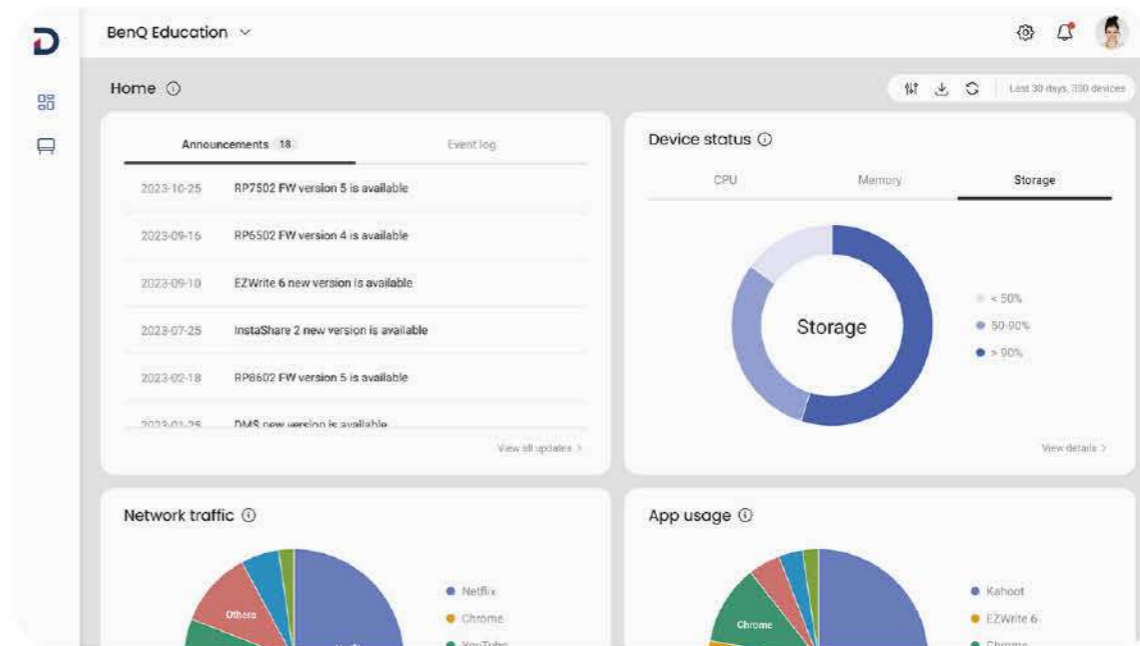

毫不費力 IT 維運

BenQ 的設備和使用者管理平台可讓 IT 人員在維護 BenQ 顯示器時更加簡單智慧。
透過系統，維運單位用最低成本即可進行維運管控，以便專注於其他更重要的任務上。

精簡管理

簡化帳戶管理

透過將 BenQ 教育互動顯示器使用者帳戶清單與 Google Workspace、Microsoft Entra ID（以前稱為 Azure Active Directory）、ClassLink、LDAP 或其他基於 SAML 的身分的現有清單同步，加速簡化管理使用者。

設備和應用程式管理

遠端監控和管理您的所有 BenQ 設備。從單一儀表板安裝、更新和刪除應用程式，還可讓您推送韌體更新並設定啟動和關閉時間。

精簡管理

提供更安全的資安保護

RM04 透過安全登入選項、嚴格的存取控制、定期系統更新以及透過 Google Play Protect 進行應用程式掃描來保護您學校的資料。

裝置分析

取得所有 BenQ 裝置的詳細分析，以提高操作效率。透過可自訂的報告，您可以輕鬆監控每日使用情況，並依樓層、年級或建築物來分組顯示器。

精簡管理

進行全校溝通

以視覺、圖文、影像傳遞訊息的廣播系統。
讓師生隨時掌握校園活動與事件與最新資訊。
輕鬆將已排程和即時訊息傳送至多個 BenQ 顯示器。

BenQ 為您打造 健康的學習環境

BenQ ClassroomCare® 獨家技術，讓老師在無憂的環境下教學，家長更能放心孩子在健康的環境中學習。

守護師生在教室中的健康

最高規格護眼方案

RM04 通過了 Eyesafe® 2.0 認證，為眼睛提供最高規的保護。它透過減少高能量藍光發射，降低眼睛疲勞，同時保持生動逼真的色彩。