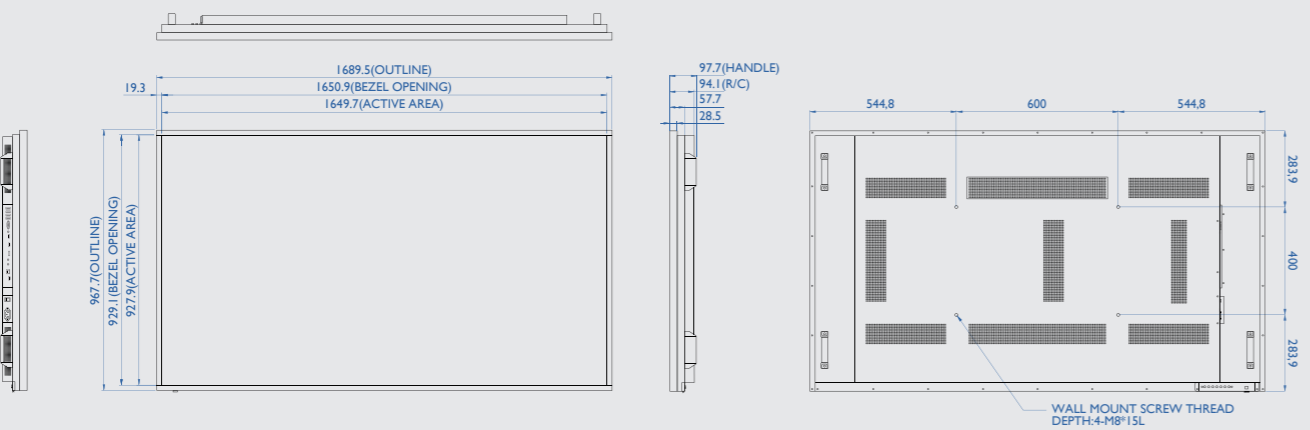

OTA 遠端更新

透過OTA更新，顯示器可隨時升級為最新的BenQ韌體，保持順暢運作。

尺寸

SL5502K

SL8502K

SL6502K

SL7502K

輸入 / 輸出端子

No.	名稱	說明
1	HDMI OUT	通過 HDMI 輸出連接到顯示裝置。
2	LAN	10/100 LAN 接口，連接 RJ45 端子。
3	RS232	連接埠，用於裝置之間相互傳輸數據。
4	AUDIO OUT	連接到外部音響裝置（例如揚聲器，立體聲系統，或耳機）以輸出影片音源提供的音頻。
5	DP	將影片訊號連接到顯示裝置。
6	HDMI 1	接收外部裝置的 4K2K 60Hz 支援訊號。
7	HDMI 2	接收外部裝置的 4K2K 60Hz 支援訊號。
8	AUDIO IN	接受外部裝置音源訊號。
9	VGA	接受外部裝置（例如電腦）模擬 RGB 信號。
10	3.0	直接讀取 USB 的多媒體文件。
11	2.0	直接讀取 USB 的多媒體文件。