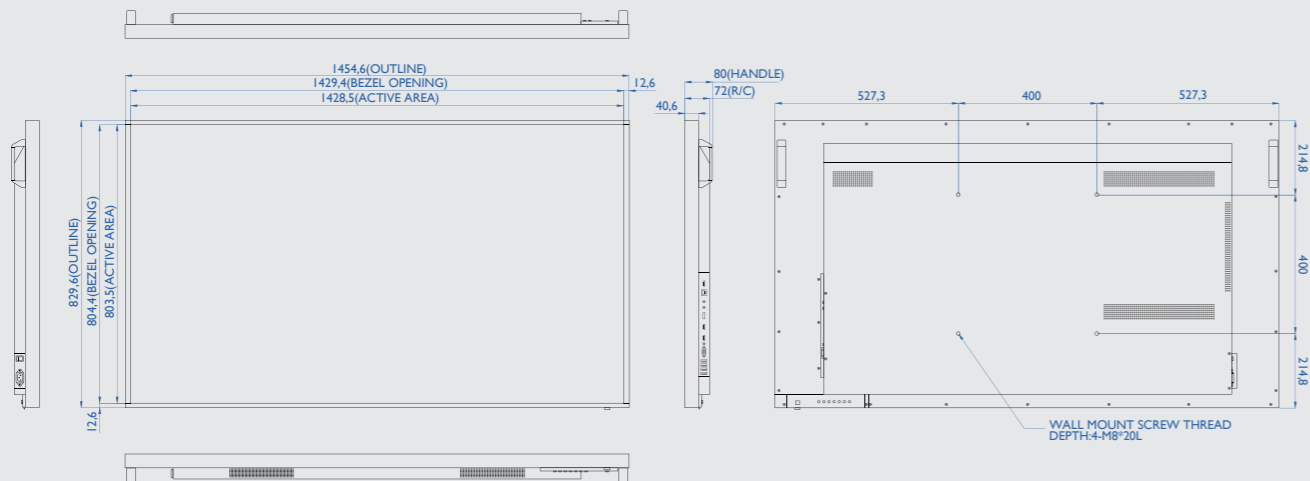

OTA 遠端更新

透過OTA更新，顯示器可隨時升級為最新的BenQ韌體，保持順暢運作。

尺寸

SL5502K

SL8502K

SL6502K

SL7502K

輸入 / 輸出端子

No.	名稱	說明
1	HDMI OUT	通過 HDMI 輸出連接到顯示裝置。
2	LAN	10/100 LAN 接口，連接 RJ45 端子。
3	RS232	連接埠，用於裝置之間相互傳輸數據。
4	AUDIO OUT	連接到外部音響裝置（例如揚聲器，立體聲系統，或耳機）以輸出影片音源提供的音頻。
5	DP	將影片訊號連接到顯示裝置。
6	HDMI 1	接收外部裝置的 4K2K 60Hz 支援訊號。
7	HDMI 2	接收外部裝置的 4K2K 60Hz 支援訊號。
8	AUDIO IN	接受外部裝置音源訊號。
9	VGA	接受外部裝置（例如電腦）模擬 RGB 信號。
10	3.0	直接讀取 USB 的多媒體文件。
11	2.0	直接讀取 USB 的多媒體文件。