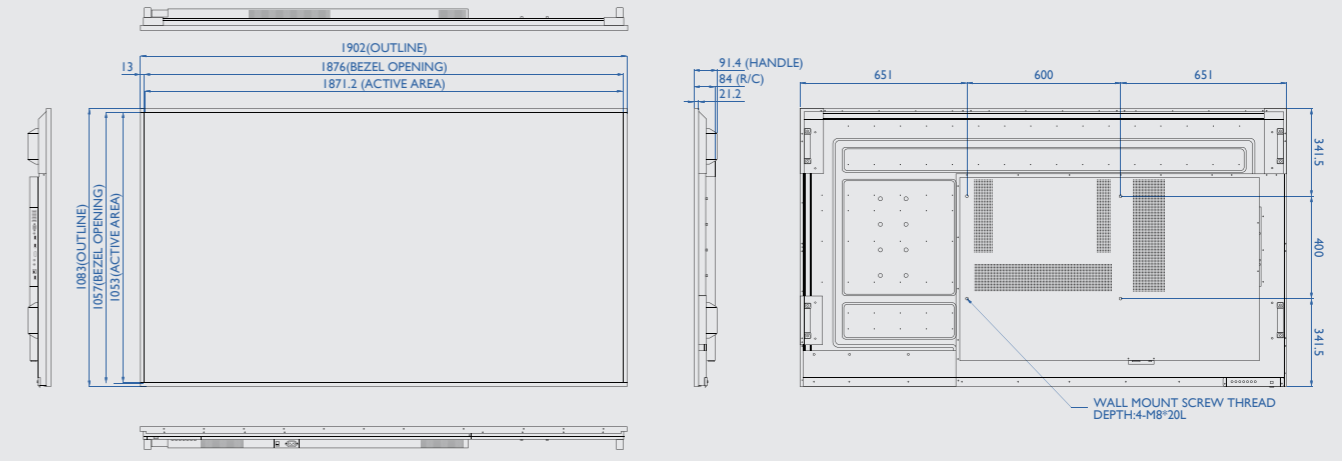

OTA 遠端更新

透過OTA更新，顯示器可隨時升級為最新的BenQ韌體，保持順暢運作。

尺寸

SL5502K

SL8502K

SL6502K

SL7502K

輸入 / 輸出端子

No.	名稱	說明
1	HDMI OUT	通過 HDMI 輸出連接到顯示裝置。
2	LAN	10/100 LAN 接口，連接 RJ45 端子。
3	RS232	連接埠，用於裝置之間相互傳輸數據。
4	AUDIO OUT	連接到外部音響裝置（例如揚聲器，立體聲系統，或耳機）以輸出影片音源提供的音頻。
5	DP	將影片訊號連接到顯示裝置。
6	HDMI 1	接收外部裝置的 4K2K 60Hz 支援訊號。
7	HDMI 2	接收外部裝置的 4K2K 60Hz 支援訊號。
8	AUDIO IN	接受外部裝置音源訊號。
9	VGA	接受外部裝置（例如電腦）模擬 RGB 信號。
10	3.0	直接讀取 USB 的多媒體文件。
11	2.0	直接讀取 USB 的多媒體文件。