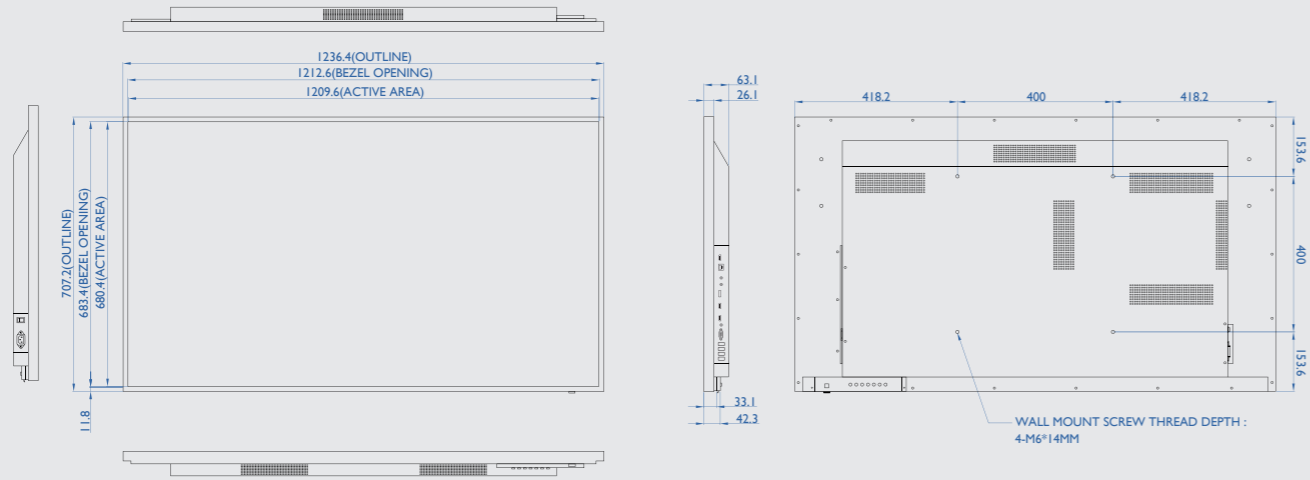

OTA 遠端更新

透過OTA更新，顯示器可隨時升級為最新的BenQ韌體，保持順暢運作。

尺寸

SL5502K

SL8502K

SL6502K

SL7502K

輸入 / 輸出端子