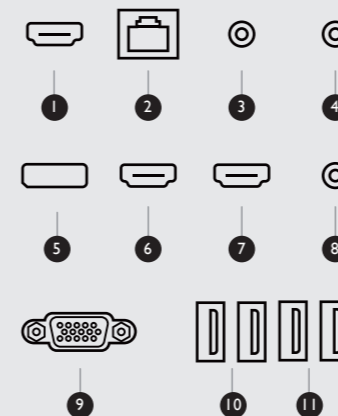

OTA 遠端更新

透過OTA更新，顯示器可隨時升級為最新的BenQ韌體，保持順暢運作。

尺寸

SL5502K

SL8502K

SL6502K

SL7502K

輸入 / 輸出端子

No.	名稱	說明
1	HDMI OUT	通過 HDMI 輸出連接到顯示裝置。
2	LAN	10/100 LAN 接口，連接 RJ45 端子。
3	RS232	連接埠，用於裝置之間相互傳輸數據。
4	AUDIO OUT	連接到外部音響裝置（例如揚聲器，立體聲系統，或耳機）以輸出影片音源提供的音頻。
5	DP	將影片訊號連接到顯示裝置。
6	HDMI 1	接收外部裝置的 4K2K 60Hz 支援訊號。
7	HDMI 2	接收外部裝置的 4K2K 60Hz 支援訊號。
8	AUDIO IN	接受外部裝置音源訊號。
9	VGA	接受外部裝置（例如電腦）模擬 RGB 信號。
10	3.0	直接讀取 USB 的多媒體文件。
11	2.0	直接讀取 USB 的多媒體文件。