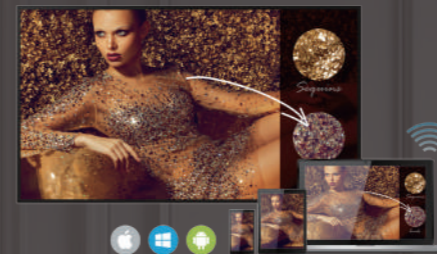

Clutter Free

USB 隨身碟，隨插即放

可直接讀取 USB 隨身碟，直接播放 USB 隨身碟內各式檔案、多媒體影音內容，不必連接電腦及播放設備，確保以最簡單的方式，呈現最吸引人的內容。

內建Android作業系統

SL02K系列智慧電子顯示看板內建Android作業系統，不需要外接任何電腦等播放設備，只需要插入 USB 隨身碟即可播放廣告內容。

一站式解決方案

支援無線投影，即刻投放手機畫面

BenQ獨家InstaShare無線投影軟體，可讓使用者流暢地將手機內、筆記型電腦、平板電腦內的內容，高畫質的無線投影至SL02K系列畫面上。