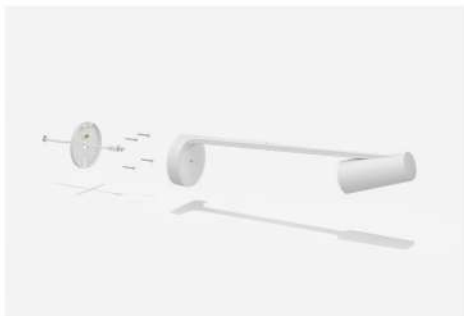

透過整潔的牆面安裝設計和考慮周詳的線纜收納管理，Scribe 的安裝十分優雅精簡，不妨礙會議協作。除了白板攝影機外，Scribe 還隨附無線分享按鈕、安裝套件、電源和線纜，可用於大規模部署。

專為會議室量身打造的解決方案

Scribe 與主流的視訊會議室解決方案整合，包括 Microsoft Teams Rooms 和 Zoom Rooms。只需加入就能開始分享。

使用簡單

適用於白板

適用於白板(可擷取面積最大為 6 英尺寬 x 4 英尺高)以及白板筆。

一鍵分享

透過 SC100 的無線分享按鈕，即可輕鬆快速地將白板內容分享至視訊會議中。您亦可使用會議室觸控面板(如羅技 TP100)來啟動分享功能。

遠端或會議室內的與會者都能完美地檢視白板

由 AI 提供支援的性能

移除簡報者

Scribe 的內建 AI 可對簡報者進行透明化處理，為與會者帶來不受遮擋的視野，全程檢視白板。

內容加強

Scribe 會自動加強白板筆的顏色和對比度，使文字和圖畫更易於閱讀。

便箋偵測

Scribe 使用影像分割技術來辨別與顯示其他類型的內容，例如自黏便箋。

整潔靈活的安裝

牆面安裝

利用隨附的安裝套件可將 Scribe 穩固安裝在各種不同的牆面。

線纜管理

提供線纜固定裝置，具有向上、向下或穿過牆面的佈線選項，以呈現整潔可靠的安裝。

靈活佈線

使用隨附的 10 公尺網路線或自備線纜，以因應各種會議室的尺寸與佈局。

系統需求	相容性與認證	包裝內容
白板 最大尺寸(高 x 寬) 1.2 x 2 公尺 (4 x 6 英尺) 用戶自備連接線 連接線類型: Cat5e 或更高版本 [總長度可達 35公尺 (115.83 英尺)]	作為白板內容攝影機與 Microsoft Teams Rooms (Windows®; 待認證) 和 Zoom Rooms (Windows 或 macOS®) 完美整合。 請參閱 www.logitech.com/support/scribe-compatibility 以瞭解尚未取得 / 已授予之認證以及相容性的最新資訊。 攝影機以 USB 形式連接, 可與幾乎任何視訊會議應用程式相容。	攝影機 分享按鈕 收發器 100-240v 電源 (隨附國際轉接插頭組裝) 5.0 公尺 Cat5e 連接線 x 2 攝影機安裝套件 文件